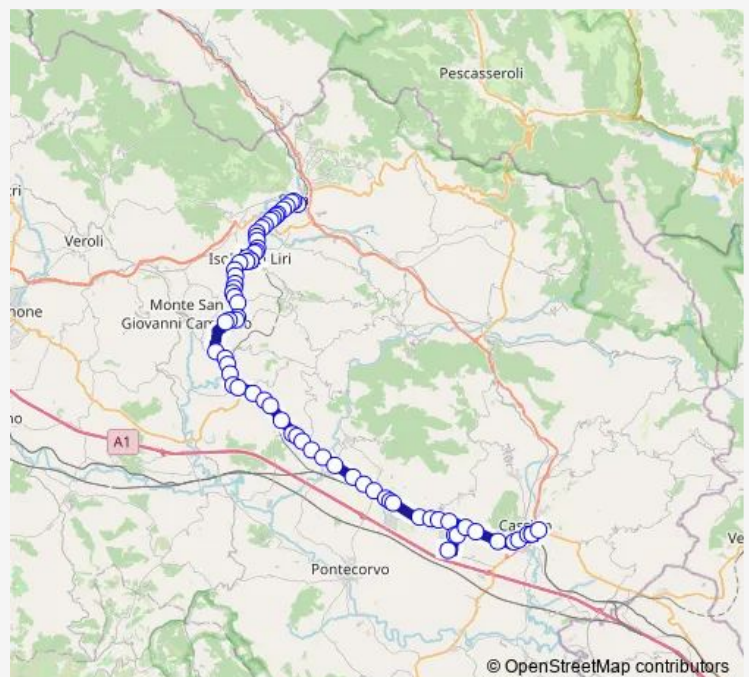

ISOLA LIRI | Via Po # f7495

ISOLA LIRI | Via Napoli Via Capitino # f7020

ISOLA LIRI | Via Napoli Via Tevere # f7021

Route schedule

Sora | Stazione FS # f5890 — Cassino Sud via De Nicola # f4440

Monday 06:35

Tuesday 06:35

Wednesday —

Thursday 06:35

Friday 06:35

Saturday 06:35

Sunday —

Route info

Direction: Sora | Stazione FS # f5890

Stops: 71

Trip Duration: 1 hour 18 min

Sora - Cassino # So983d

ISOLA LIRI | Via Napoli Via Lungoliri Pirandello # f7022

ISOLA LIRI | Via Valle Liri Via Crocelle # f7023

ISOLA LIRI | Via Valle Liri Via Capitino # f7024