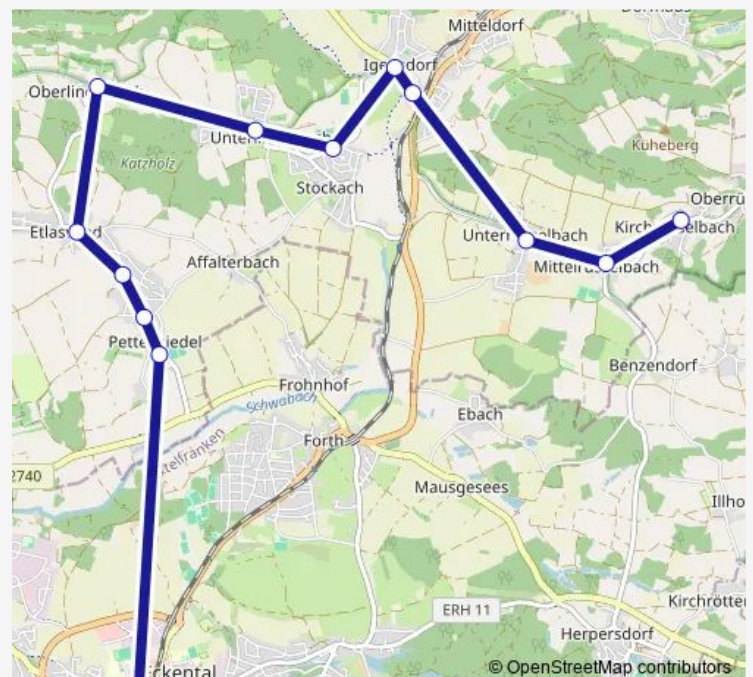

Pettensiedel Mitte

Pettensiedel Drosselhof

Etlaswind

Oberlindelbach

Unterrindelbach

Stöckach (Igensd) Lindelbergh.

Igensdorf Ort

Igensdorf Bf/ Forchheimer Str.

Unterrüsselbach (b. Igensdorf)

Mittlrüsselbach

Kirchrüsselbach

Route schedule

Eschenau (Mittelfr) — Kirchrüsselbach

Monday	22:55
Tuesday	22:55
Wednesday	22:55
Thursday	22:55
Friday	22:55-23:55
Saturday	10:08-23:55
Sunday	08:55-22:55

Route info

Direction: Eschenau (Mittelfr)

Stops: 13

Trip Duration: 0 hour 20 min

■ 217 Ast

BusMaps

Direction

Igensdorf Bf/ Forchheimer Str. — Kirchrüsselbach

Igensdorf Bf/ Forchheimer Str. — Kirchrüsselbach

Monday	—
Tuesday	—
Wednesday	—
Thursday	—
Friday	—
Saturday	15:10
Sunday	—

Route info

Direction: Igensdorf Bf/ Forchheimer Str.

Stops: 5

Trip Duration: 0 hour 5 min