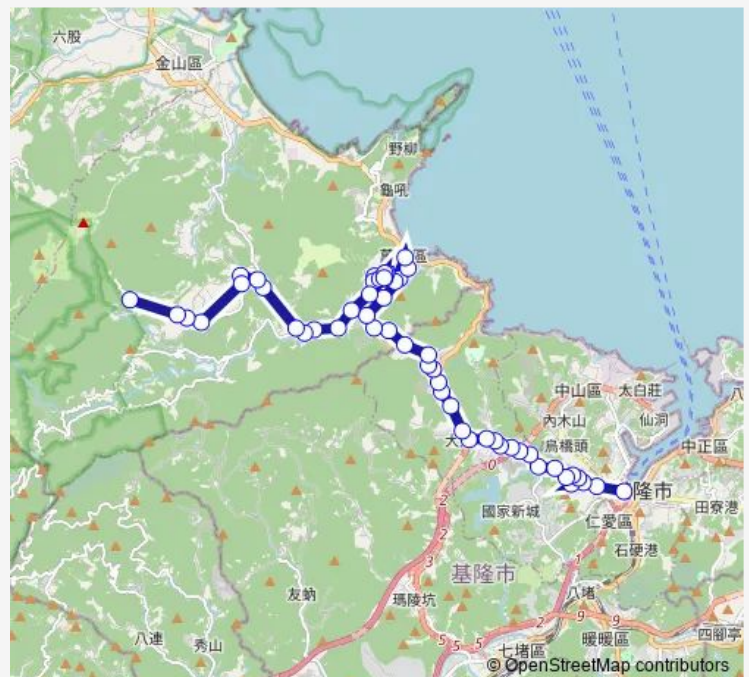

Bus 789區 基隆火車站-北基新城

[Go to website](#)

Direction

圳頭 — 基隆火車站(海洋廣場)

51 stops

[Open route schedule](#)

- 圳頭
- 大坪
- 大坪國小
- 二坪
- 天祥寶塔禪寺
- 集會所
- 太和
- 鏡湖
- 童厝
- 田寮
- 鏡湖口
- 二坑
- 六坑
- 忠福宮
- 北基忠五街
- 中華商海
- 北基大勇路
- 北基大仁街
- 中華商海
- 北基忠五街
- 萬里橋頭

Route schedule

圳頭 — 基隆火車站(海洋廣場)

Monday	10:40-11:40
Tuesday	18:10-22:30
Wednesday	18:10-11:40
Thursday	06:20-22:30
Friday	10:40-11:40
Saturday	10:40-12:40
Sunday	10:40-22:30

Route info

Direction: 圳頭

Stops: 51

Trip Duration: 13 hour 20 min

789區 — 基隆火車站-北基新城

萬里海水浴場

萬里區公所

景美里

磚廠

中幅

新北市界(萬里區)

Tuesday 05:40-22:00

Wednesday 05:40-22:00

Thursday 05:40-22:00

Friday 05:40-22:00

Saturday 05:40-22:00

Sunday 05:40-22:00

Route info

Direction: 城隍廟