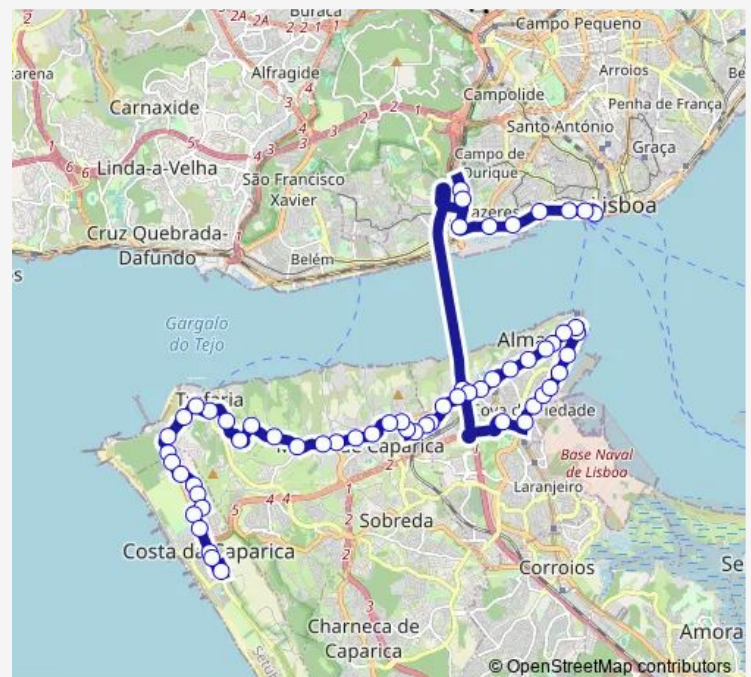

### Route schedule

Cais do Sodr  (Terminal) — Costa Caparica (Torre DAS Argolas) TER P2

Monday	03:00-01:30 <sup>+1</sup>
Tuesday	03:00-01:30 <sup>+1</sup>
Wednesday	03:00-01:30 <sup>+1</sup>
Thursday	03:00-01:30 <sup>+1</sup>
Friday	03:00-01:30 <sup>+1</sup>
Saturday	03:00-01:30 <sup>+1</sup>
Sunday	03:00-01:30 <sup>+1</sup>

### Route info

Direction: Cais do Sodr  (Terminal)

Stops: 59

Trip Duration: 1 hour 10 min

Almada AV D Afonso Henriques 18 (Ctt)

AV D Nuno ÁLV Pereira PÇA S J Baptista

Almada (AV D Nuno Álvares Pereira 56)

Almada (R D João Castro N78)