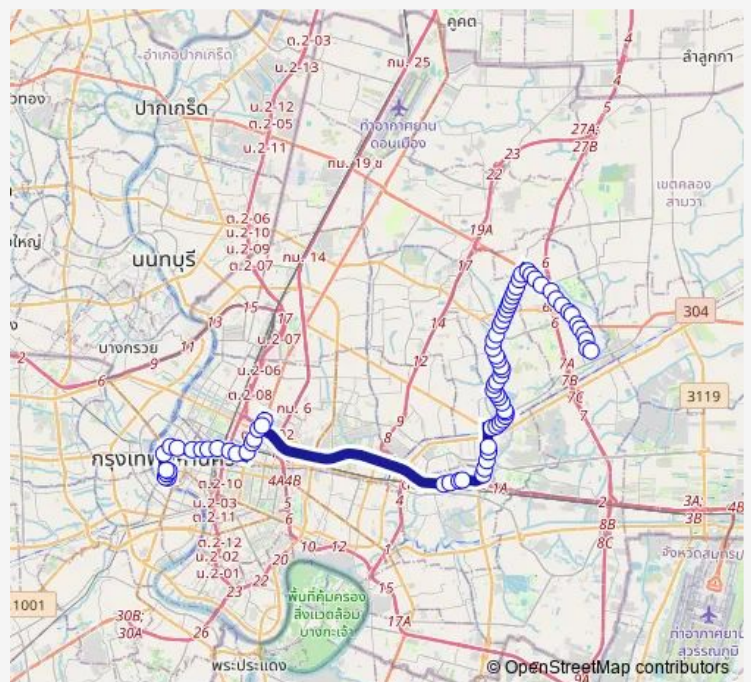

### Route schedule

ท่ารถคลองคูเมืองเดิม (สาย 60); Khlong Khu Mueang Derm Bus Terminal (Route 60) — อู่สวนสยาม; Bus Depot Suan Siam

Monday 00:01

Tuesday 00:01

Wednesday 00:01

Thursday 00:01

Friday 00:01

Saturday 00:01

### Route info

Direction: ท่ารถคลองคูเมืองเดิม (สาย 60); Khlong Khu Mueang Derm Bus Terminal (Route 60)

Stops: 77

Trip Duration: 1 hour 53 min

อนุสาวรีย์ชัยสมรภูมิ (เกาะพหลโยธิน);Victory Monument  
(Phahon Yothin)