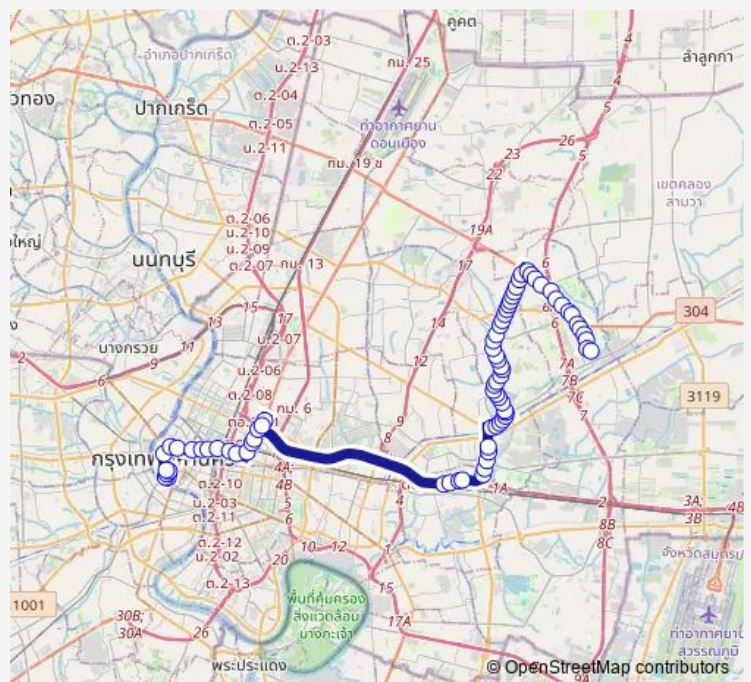

### Route schedule

ท่ารถคลองคูเมืองเดิม (สาย 60); Khlong Khu Mueang Derm Bus Terminal (Route 60) — อู่สวนสยาม; Bus Depot Suan Siam

Monday 00:01

Tuesday 00:01

Wednesday 00:01

Thursday 00:01

Friday 00:01

Saturday 00:01

### Route info

Direction: ท่ารถคลองคูเมืองเดิม (สาย 60); Khlong Khu Mueang Derm Bus Terminal (Route 60)

Stops: 77

Trip Duration: 1 hour 53 min

อนุสาวรีย์ชัยสมรภูมิ (เกาะพหลโยธิน);Victory Monument  
(Phahon Yothin)