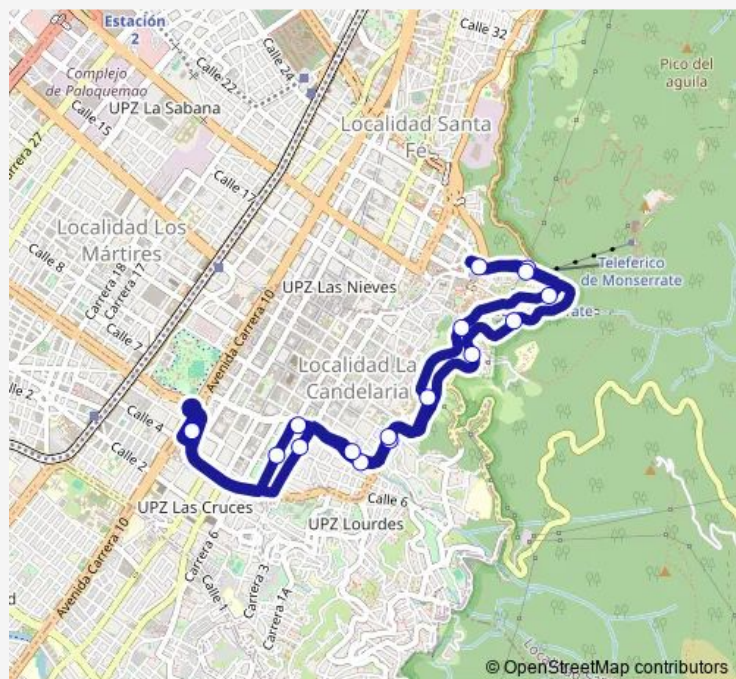

Bus 14-2

[Go to website](#)

Direction

AC 6 - KR 10 — AC 6 - KR 10

17 stops

[Open route schedule](#)

AC 6 - KR 10

Kr 5 - CI 5

CI 7 - Kr 4

CI 7 - Kr 1 E

Kr 3 E - CL 9B

Av. Circunvalar - CL 13

Av. Circunvalar - CL 18

Av. Circunvalar - CI 19A

Av. Circunvalar - AC 20

CI 20 - Kr 1 E

Av. Circunvalar - AC 20

Av Circunvalar - CI 18

Av Circunvalar - CI 16

Kr 3 E - CI 9B

CI 7 - Kr 1

Kr 4 - CI 6A

AC 6 - KR 10

Route schedule

AC 6 - KR 10 — AC 6 - KR 10

Monday	04:30-00:06⁺¹
Tuesday	04:30-00:06⁺¹
Wednesday	04:30-00:06⁺¹
Thursday	04:30-00:06⁺¹
Friday	04:30-00:06⁺¹
Saturday	04:30-00:06⁺¹
Sunday	04:30-00:06⁺¹

Route info

Direction: AC 6 - KR 10

Stops: 17

Trip Duration: 0 hour 19 min