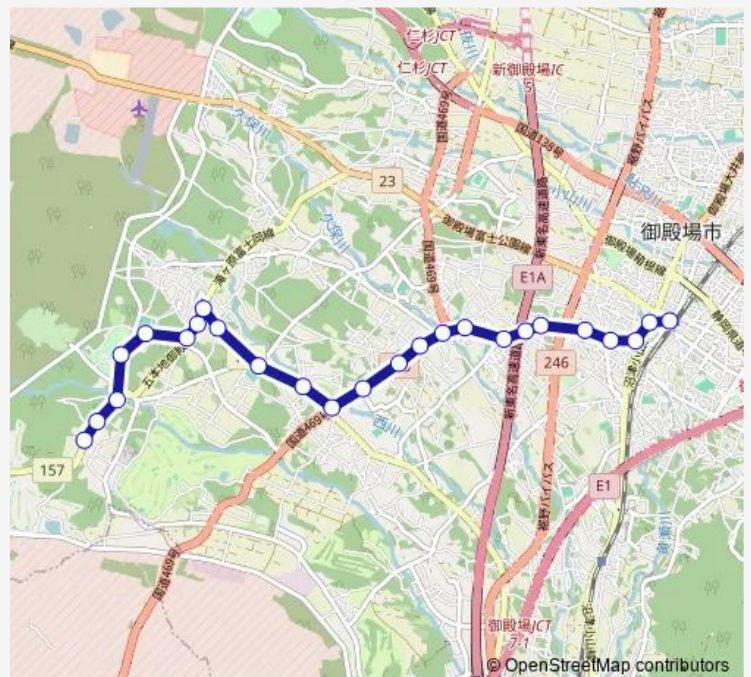

Thursday 14:15

Friday 14:15

Saturday 14:15

Sunday 14:15

Route info

Direction: 御殿場駅

Stops: 25

Trip Duration: 0 hour 25 min

■ 印野本村線

富士山樹空の森

砂沢

坂上

印野本村

Direction

御殿場駅 — 印野本村

24 stops

[Open route schedule](#)

御殿場駅

新橋銀座

森の腰

大櫓

川島田南口

川島田

北畑入口

Thursday 12:35-14:45

Friday 12:35-14:45

Saturday 12:35-14:45

Sunday 12:35-14:45

Route info

Direction: 印野本村

Stops: 25

Trip Duration: 0 hour 24 min