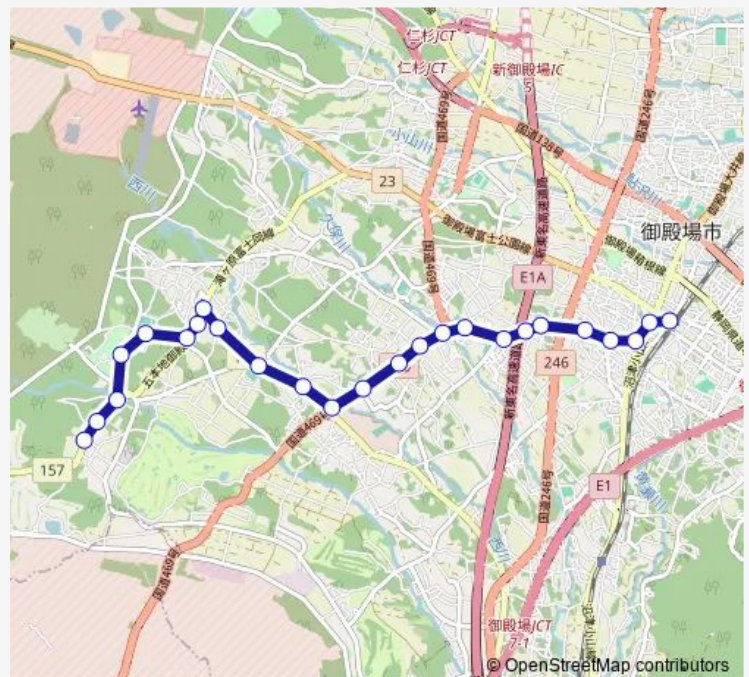

Thursday 14:15

Friday 14:15

Saturday 14:15

Sunday 14:15

Route info

Direction: 御殿場駅

Stops: 25

Trip Duration: 0 hour 25 min

■ 印野本村線

BusMaps

富士山樹空の森

砂沢

坂上

印野本村

Direction

御殿場駅 — 印野本村

24 stops

[Open route schedule](#)

御殿場駅

新橋銀座

森の腰

大櫓

川島田南口

川島田

Friday 07:08

Saturday —

Sunday —

Route info

Direction: 御殿場駅

Stops: 24

Trip Duration: 0 hour 22 min

Direction