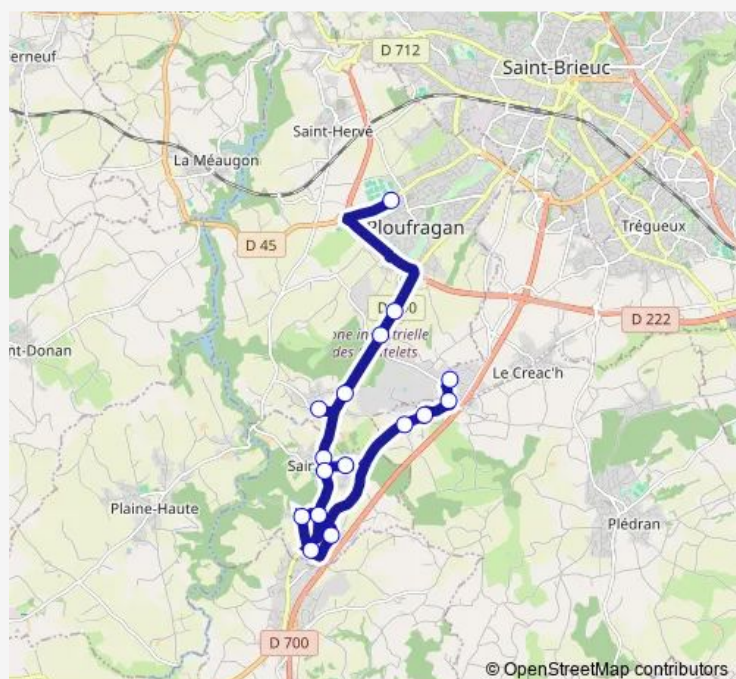

### Route schedule

La Grande Métairie — Kérisel

Monday 17:15

Tuesday 17:15

Wednesday 13:00

Thursday 17:15

Friday 17:15

Saturday —

### Route info

Direction: La Grande Métairie

Stops: 16

Trip Duration: 0 hour 30 min

**Direction**

Kérisel — La Grande Métairie

16 stops

[Open route schedule](#)