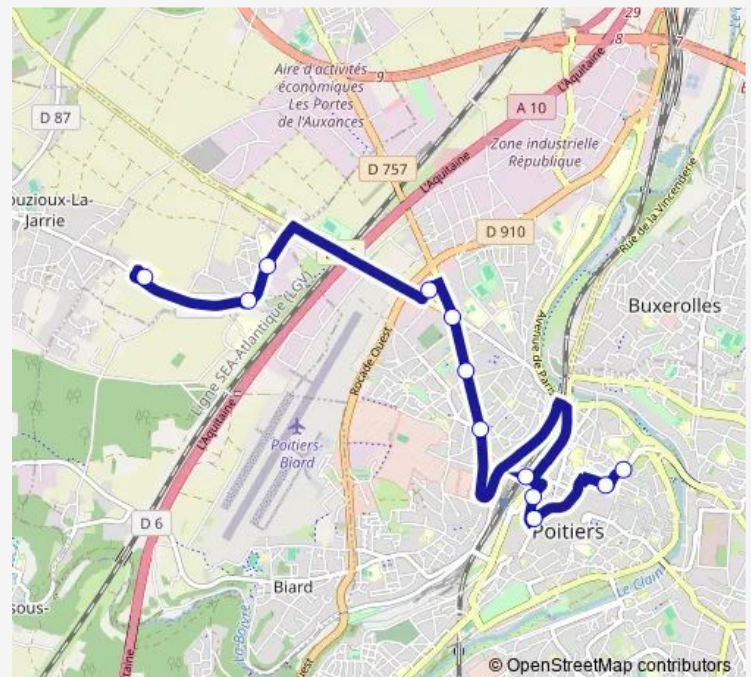

Avenue de Nantes

Bel Air

La Roche

Gare Viaduc

Verdun

Ecossais

Notre-Dame

Voie Malraux

Route schedule

Collège Joséphine Baker — Voie Malraux

Monday 16:15-17:10

Tuesday 16:15-17:10

Wednesday 12:40

Thursday 16:15-17:10

Friday 16:15-17:10

Saturday —

Sunday —

Route info

Direction: Collège Joséphine Baker

Stops: 12

Trip Duration: 0 hour 21 min

Direction

Voie Malraux — Collège Joséphine Baker

12 stops

Tuesday 07:57-08:59

Wednesday 07:57-08:59

Thursday 07:57-08:59

Friday 07:57-08:59

Saturday —

Sunday —

Route info

Direction: Voie Malraux