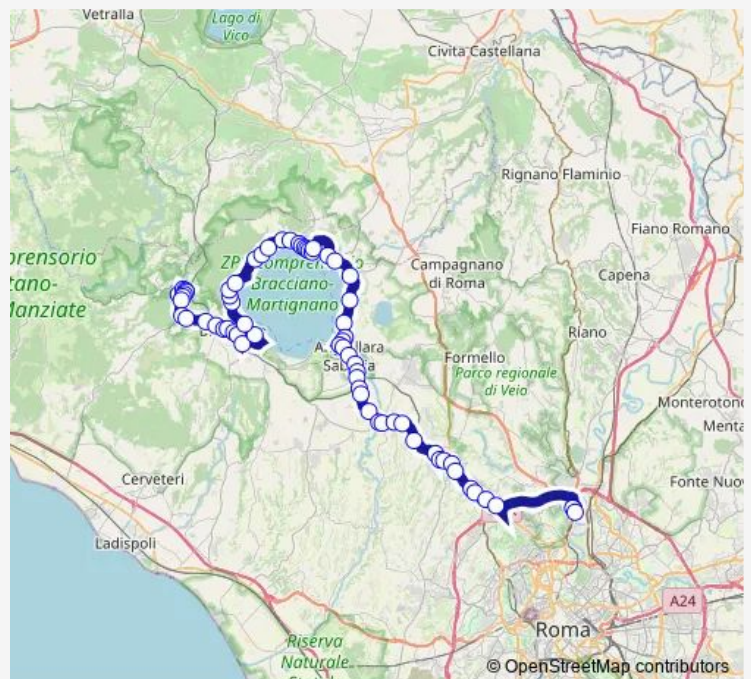

Direction

Manziana | Macchia Grande # f2594 — Roma | Saxa Rubra (Arrivi) # f1494

67 stops

[Open route schedule](#)

- Manziana | Macchia Grande # f2594
- Manziana | Via IV Novembre # f11070
- Manziana | Via IV Novembre # f11071
- Manziana | Via Roma Via Anguillara # f11072
- Manziana | Via Roma Via Civitavecchia # f11073
- Manziana | Via Roma Via Vicarello # f11074
- Manziana | Via Roma Via Braccianese # f11075
- Manziana | Via Braccianese Via Scopetoni # f11076
- Manziana | Via Braccianese Via Croce # f11077
- Bracciano | Via Braccianese (Monte Finale) # f11078
- Bracciano | Via Braccianese (Montebello) # f11081
- Bracciano | Liceo Scientifico Ignazio Viani # f10716
- Bracciano | Ist. Superiore L.Paciolo # f15139
- Bracciano | Piazza Pasqualetti # f11082
- Bracciano | Via Flavia Via Claudia # f11083
- Bracciano | Via Claudia Via S. Celso # f11084
- Bracciano | Via Circumlacuale Via Quarto Lago # f11210
- Bracciano | Via Circumlacuale Via Porticciolo # f11211
- Bracciano | Via Settevene Palo (Rosario) # f11212
- Bracciano | Via Settevene Palo Via Pantani # f11213
- Bracciano | Via Settevene Palo (San Liberato) # f11214

Route schedule

Manziana | Macchia Grande # f2594 — Roma | Saxa Rubra (Arrivi) # f1494

Monday	10:20-16:35
Tuesday	10:20-16:35
Wednesday	10:20-16:35
Thursday	10:20-16:35
Friday	10:20-16:35
Saturday	05:40
Sunday	05:40-19:05

Route info

Direction: Manziana | Macchia Grande # f2594

Stops: 67

Trip Duration: 1 hour 55 min

Manziana - Roma Saxa Rubra # Aa131a

Bracciano | Via Settevene Palo, 41 # f11215

Bracciano | Via Settevene Palo (Vigna Grande) # f11216

Bracciano | Via Settevene Palo (Vicarello) # f11217

Bracciano | Via Settevene Palo (Bagni Vicarello) # f11218

Trevignano | Via Settevene Ovest Via Bassano # f11219

Trevignano | Via Settevene Ovest Via Sutri # f11220