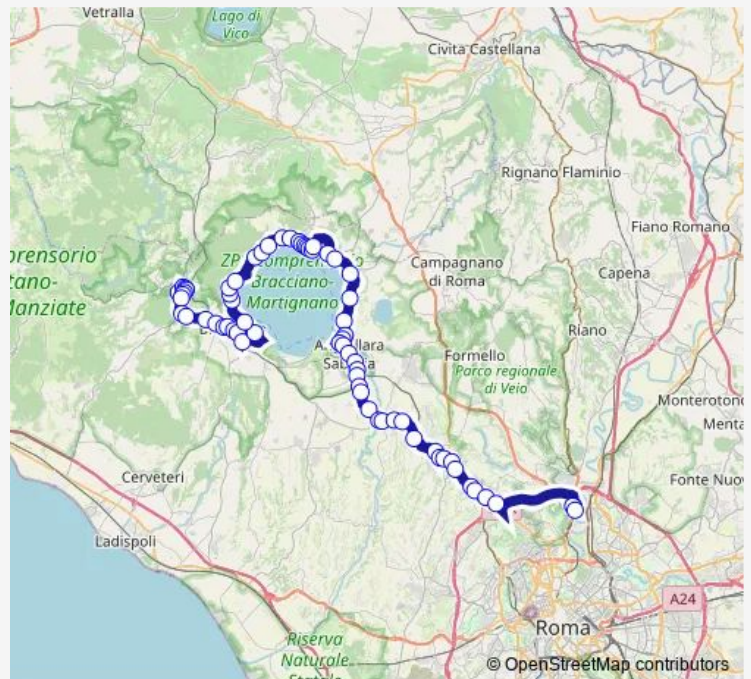

Bus Manziana - Roma Saxa Rubra # Aa131a

[Go to website](#)

Direction

Manziana | Macchia Grande # f2594 — Roma | Saxa Rubra (Arrivi) # f1494

67 stops

[Open route schedule](#)

- Manziana | Macchia Grande # f2594
- Manziana | Via IV Novembre # f11070
- Manziana | Via IV Novembre # f11071
- Manziana | Via Roma Via Anguillara # f11072
- Manziana | Via Roma Via Civitavecchia # f11073
- Manziana | Via Roma Via Vicarello # f11074
- Manziana | Via Roma Via Braccianese # f11075
- Manziana | Via Braccianese Via Scopetoni # f11076
- Manziana | Via Braccianese Via Croce # f11077
- Bracciano | Via Braccianese (Monte Finale) # f11078
- Bracciano | Via Braccianese (Montebello) # f11081
- Bracciano | Liceo Scientifico Ignazio Viani # f10716
- Bracciano | Ist. Superiore L.Paciolo # f15139
- Bracciano | Piazza Pasqualetti # f11082
- Bracciano | Via Flavia Via Claudia # f11083
- Bracciano | Via Claudia Via S. Celso # f11084
- Bracciano | Via Circumlacuale Via Quarto Lago # f11210
- Bracciano | Via Circumlacuale Via Porticciolo # f11211
- Bracciano | Via Settevene Palo (Rosario) # f11212
- Bracciano | Via Settevene Palo Via Pantani # f11213
- Bracciano | Via Settevene Palo (San Liberato) # f11214

Route schedule

Manziana | Macchia Grande # f2594 — Roma | Saxa Rubra (Arrivi) # f1494

Monday	10:20-18:20
Tuesday	10:20-18:20
Wednesday	10:20-18:20
Thursday	10:20-18:20
Friday	10:20-18:20
Saturday	05:40
Sunday	05:40-19:05

Route info

Direction: Manziana | Macchia Grande # f2594

Stops: 67

Trip Duration: 2 hour 0 min

Manziana - Roma Saxa Rubra # Aa131a

Bracciano | Via Settevene Palo, 41 # f11215

Bracciano | Via Settevene Palo (Vigna Grande) # f11216

Bracciano | Via Settevene Palo (Vicarello) # f11217

Bracciano | Via Settevene Palo (Bagni Vicarello) # f11218

Trevignano | Via Settevene Ovest Via Bassano # f11219

Trevignano | Via Settevene Ovest Via Sutri # f11220