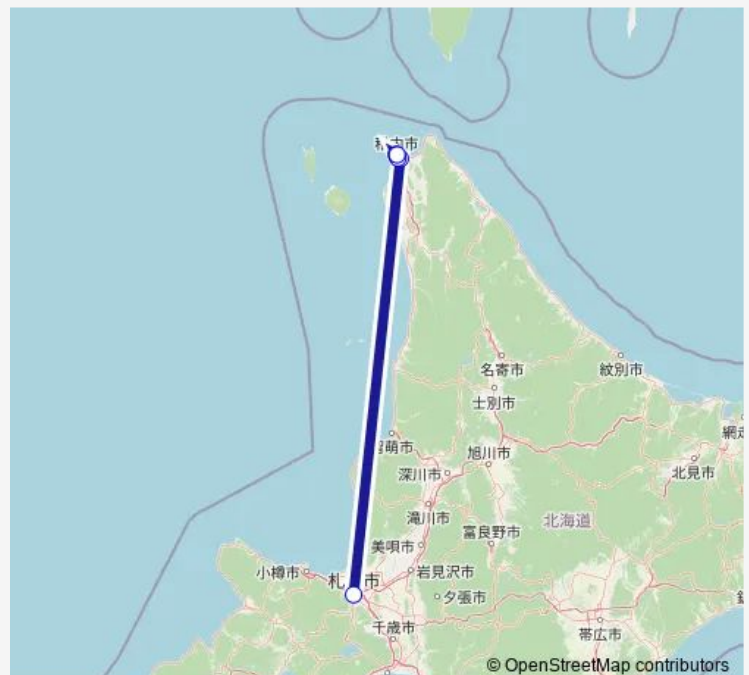

大黒3丁目

潮見5丁目

苗穂駅南口

大通b c

札幌駅前

Route schedule

稚内フェリーターミナル — 札幌駅前

Monday 06:30-16:40

Tuesday 06:30-16:40

Wednesday 06:30-16:40

Thursday 06:30-16:40

Friday 06:30-16:40

Saturday 06:30-16:40

Sunday 06:30-16:40

Route info

Direction: 稚内フェリーターミナル

Stops: 7

Trip Duration: 6 hour 0 min

■ 札幌 ~ 稚内

BusMaps

Direction

稚内駅前ターミナル — 札幌駅前

5 stops

[Open route schedule](#)

Route info

Direction: 稚内駅前ターミナル

Stops: 5

Trip Duration: 7 hour 10 min

Direction

大通 b c — 稚内フェリーターミナル

5 stops

[Open route schedule](#)