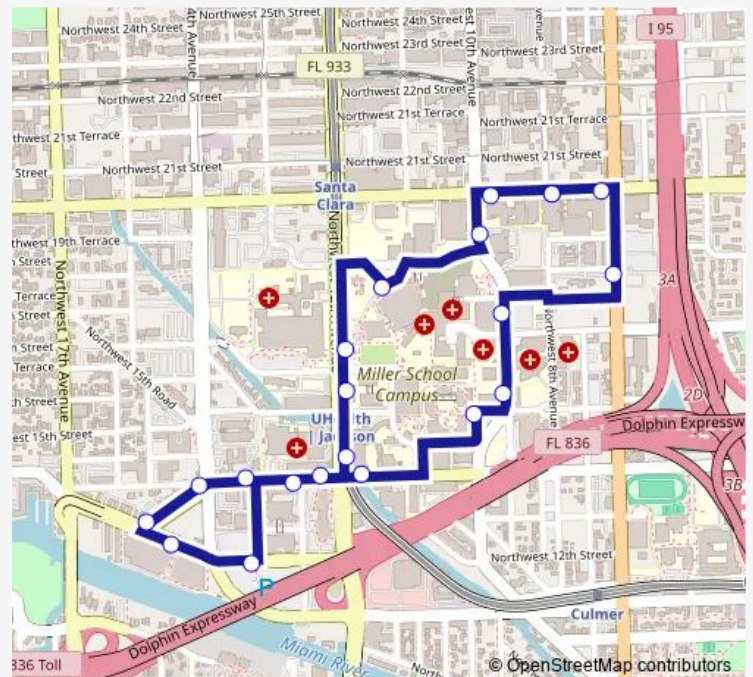

**Direction**

NW 20 ST & NW 8 Av — NW 20 ST & NW 8 Av

21 stops

[Open route schedule](#)

NW 20 ST & NW 8 Av

NW 20 ST & NW 7 Av

NW 7 AV & NW 18 Te

NW 9 AV & 17 St

NW 12th ST @ NW 13th Ct

NW 14 ST & NW 13 Av

NW 12 AV & 14 St

NW 12 AV & 15 St

NW 12 AV & 16 St

NW 19th ST @ NW 11th Ave

NW 10 AV & NW 19 St

NW 20 ST & NW 10 Av

NW 20 ST & NW 8 Av

**Route schedule**

NW 20 ST & NW 8 Av — NW 20 ST & NW 8 Av

Monday 06:30-22:30

Tuesday 06:30-22:30

Wednesday 06:30-22:30

Thursday 06:30-22:30

Friday 06:30-22:30

Saturday 06:30-22:30

Sunday —

**Route info**

Direction: NW 20 ST & NW 8 Av

Stops: 21

Trip Duration: 0 hour 25 min

Miahlt — City of Miami - Health District Rte

MiaHt Bus time schedules and route maps are available in an offline PDF at [busmaps.com](https://busmaps.com). Use the [busmaps.com](https://busmaps.com) website to see live bus times, train schedule or subway schedule, and step-by-step directions for all public transit in Miami