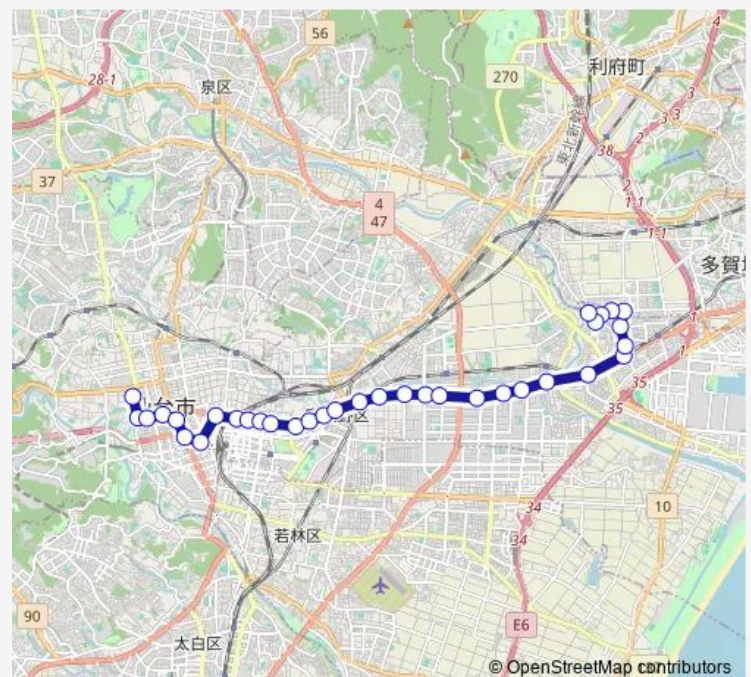

日の出町二丁目

### Route schedule

交通局東北大学病院前 — 高砂市営住宅西

Monday 07:16-20:54

Tuesday 07:16-20:54

Wednesday 07:16-20:54

Thursday 07:16-20:54

Friday 07:16-20:54

Saturday 07:52-20:12

### Route info

Direction: 交通局東北大学病院前

Stops: 34

Trip Duration: 0 hour 58 min

J205 — 高砂西→交通局

扇町二丁目・小鶴老人福祉センター入口

扇町五丁目

扇町六丁目