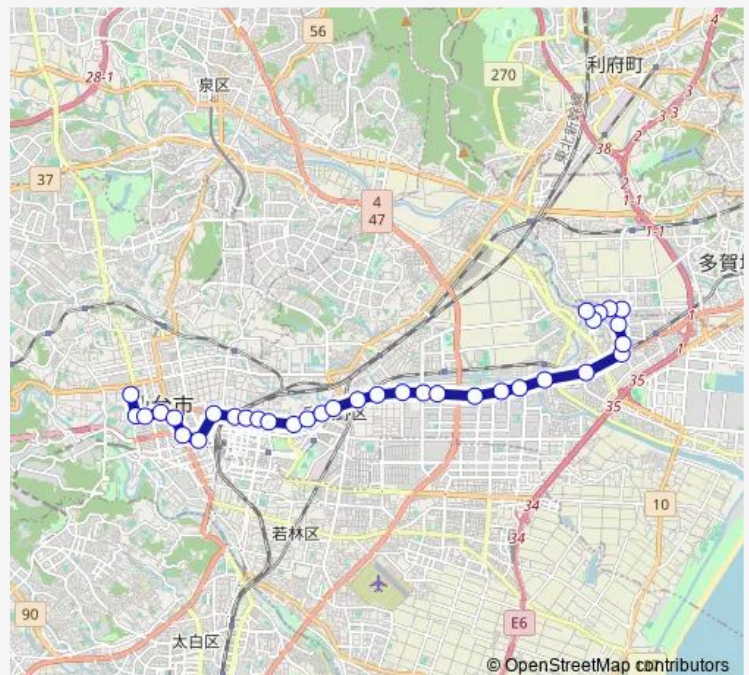

東警察署入口

日の出町一丁目

日の出町二丁目

Route schedule

交通局東北大学病院前 — 高砂市営住宅西

Monday 07:16-20:54

Tuesday 07:16-20:54

Wednesday 07:16-20:54

Thursday 07:16-20:54

Friday 07:16-20:54

Saturday 07:52-20:12

Sunday 07:52-20:12

Route info

Direction: 交通局東北大学病院前

Stops: 34

Trip Duration: 0 hour 55 min

J205 — 高砂西→交通局

扇町二丁目・小鶴老人福祉センター入口

扇町五丁目

扇町六丁目

福田町

陸前高砂駅

誓渡寺前

栄一丁目

中野中学校前

高橋

沼田

福室希望園前

福室小学校入口

高砂市営住宅西

Direction

高砂市営住宅西 — 交通局東北大学病院前