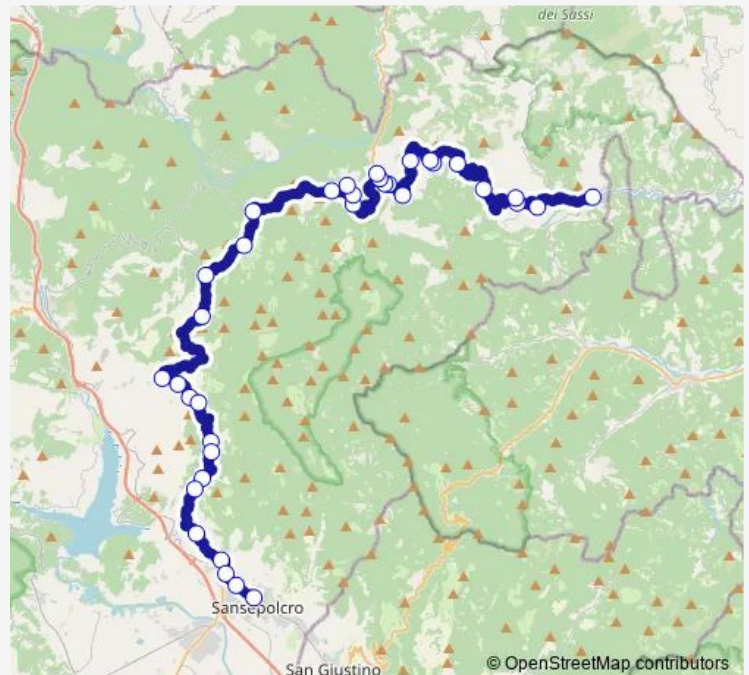

Bus SI393 Sestino-Badia Tedalda-Sansepolcro

[Go to website](#)

Direction

Sestino — Via Marconi (Autostazione)

35 stops

[Open route schedule](#)

- Sestino
- Bv. Poderino
- Sant'Andrea
- La Cupa Bv.
- San Cristoforo
- Motolano
- Colcellalto Bivio
- Colcellalto Falegnameria
- Calbuffa
- Palazzi
- Ponte Presale Scuole
- Ponte Presale
- Ponte Presale Pesa Dir. Badia
- Ponte Presale Bv. Marecchiese
- Badia Tedalda Bindi
- Badia Tedalda Centro
- Badia Tedalda Scuole
- Badia Tedalda Lago
- Svolta Del Podere
- Viamaggio
- Passo Viamaggio

Route schedule

Sestino — Via Marconi (Autostazione)

Monday	06:15-16:25
Tuesday	06:15-16:25
Wednesday	06:15-16:25
Thursday	06:15-16:25
Friday	06:15-16:25
Saturday	06:15-16:25
Sunday	—

Route info

Direction: Sestino

Stops: 35

Trip Duration: 1 hour 18 min

■ SI393 — Sestino-Badia Tedalda-Sansepolcro

Pozzuolo

Bv. Castelnuovo

Bv. Brancialino

Casette

Bv. Felcina