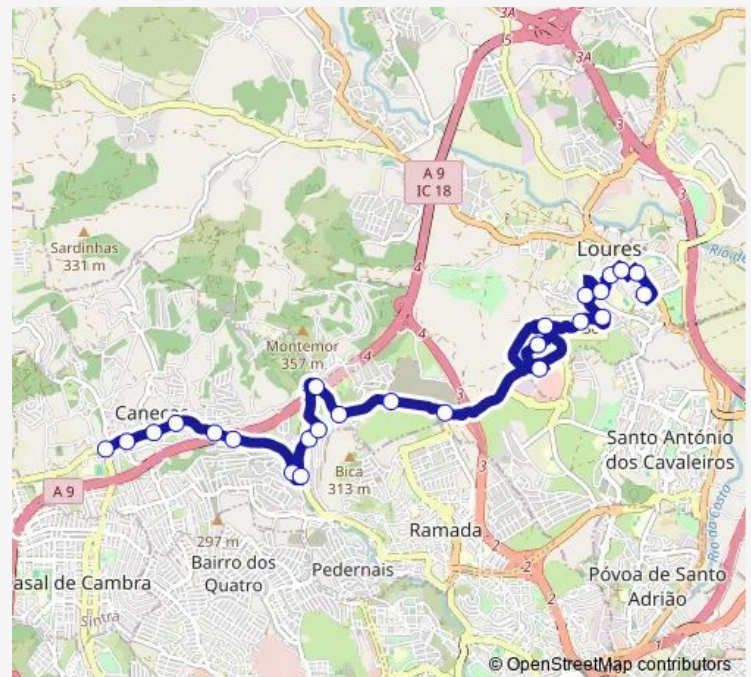

Wednesday 08:50-17:55

Thursday 08:50-17:55

Friday 08:50-17:55

Saturday —

Sunday —

Route info

Direction: R. Prof. Dr. Afonso Costa (Tribunal)

Stops: 27

Trip Duration: 0 hour 28 min

2513 — Caneças (Esc. Secundária) - Loures (Supermercado)

R República 4

R República 40

R República (X) Lugar D'Além

Pça Dr Manuel de Arriaga 18

Lgo Vieira Caldas (Casa Cultura)

R Major Rosa Bastos (Supermercado)

Escola Secundária de Caneças

Direction

R. Prof. Dr. Afonso Costa (Tribunal) — Pça Dr Manuel de Arriaga 18

24 stops

[Open route schedule](#)

R. Prof. Dr. Afonso Costa (Tribunal)

R República 14 (Escola)

R República 32 (Mercado)