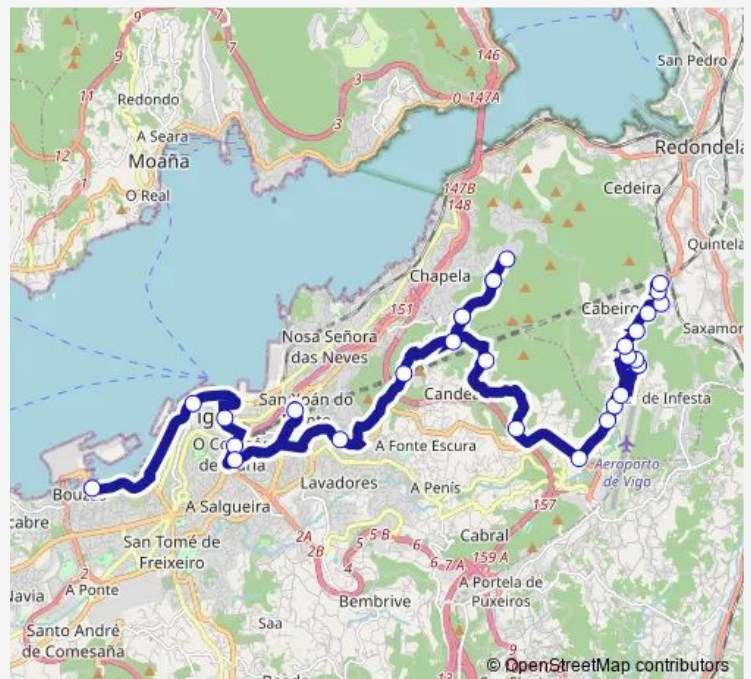

### Direction

Bouzas — San Esteban

29 stops

[Open route schedule](#)

- Bouzas
- Nautico
- Colon
- Gran Via (Corte Ingles)
- Hospital Nº 8
- Trav. De Vigo Nº126
- Cabalariacruce Rosal Flo
- Areiro (Campo De Futbol)
- Cemiterio Novo Candeán
- Parada (C.A.M.P. Redondel
- Picoto -Bruxa Nº6
- Lamosa
- Picoto -Bruxa Nº6
- Parada (C.A.M.P. Redondel
- Cementerio Nº 2
- Rabadeira Frente Al Nº 3
- Requeixo-Avda. Aeroporto
- Babe Y Cia. Nº 38
- Villar - Km 5
- Vilar DE CAS (Marquesiña)
- N-550s/n

### Route schedule

Bouzas — San Esteban

Monday	07:35-19:15
Tuesday	07:35-19:15
Wednesday	07:35-19:15
Thursday	07:35-19:15
Friday	07:35-19:15
Saturday	14:00
Sunday	—

### Route info

Direction: Bouzas

Stops: 29

Trip Duration: 1 hour 11 min

■ Xg624030 — SAN Esteban - Bouzas

Bar Cueva

Frente-Pasado N°10

Cova