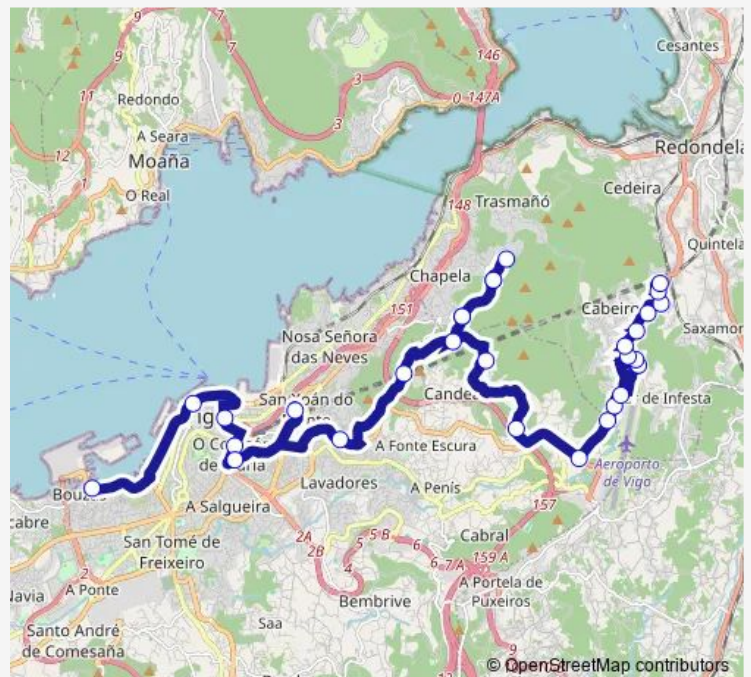

Route schedule

Bouzas — San Esteban

Monday	07:35-19:15
Tuesday	07:35-19:15
Wednesday	07:35-19:15
Thursday	07:35-19:15
Friday	07:35-19:15
Saturday	14:00
Sunday	—

Route info

Direction: Bouzas

Stops: 29

Trip Duration: 1 hour 11 min

XG624030 — SAN Esteban - Bouzas

Bar Cueva

Frente-Pasado N°10

Cova

N-555 Km. 3

Cruce C. Cultural

Igrexa (San Esteban)

San Estevo De Negros 30

San Esteban

Direction

San Esteban — Bouzas

29 stops

[Open route schedule](#)

San Esteban

San Estevo De Negros 30

Igrexa (San Esteban)

Monday 08:00-15:52

Tuesday 08:00-15:52

Wednesday 08:00-15:52

Thursday 08:00-15:52

Friday 08:00-15:52

Saturday 08:52

Sunday —

Route info