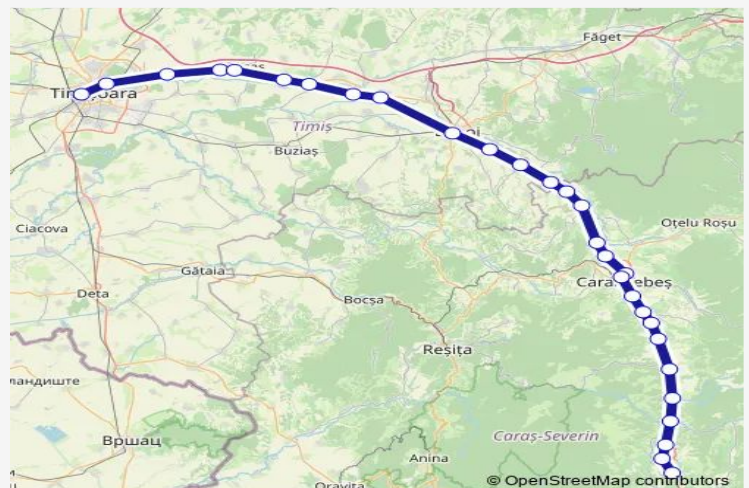

Rail R: Timișoara Nord - Domașnea Cornea Hm. R: Timișoara Nord - Timișoara Est - Remetea Mare - Izvin h. - Recaș - Șuștra h. - Topolovăț - Chizătău Hm. - Belinț Hm. - Lugoj - Tapia Hm. - Găvojdia - Jena Hm. - Sacu h. - Căvăran - Zăgujeni Hm. - Tibiscu h. - Caransebeș - Caransebeș haltă h. - Balta Sărată - Valea Timișului Hm. - Petroșnița h. - Vălișoara Hm. - Slatina Timiș - Armeniș - Teregova Hm. - Poarta Hm. - Luncavița h. - Domașnea Cornea Hm.

[Go to website](#)

Direction

Timișoara Nord — Domașnea Cornea Hm.

29 stops

[Open route schedule](#)

Timișoara Nord

Timișoara Est

Remetea Mare

Găvojdia

Jena Hm.

Sacu h.

Căvăran

Zăgujeni Hm.

Tibiscu h.

Route schedule

Timișoara Nord — Domașnea Cornea Hm.

Monday	13:26
Tuesday	13:26
Wednesday	13:26
Thursday	13:26
Friday	13:26
Saturday	13:26
Sunday	13:26

Route info

Direction: Timișoara Nord

Stops: 29

Trip Duration: 3 hour 42 min

Caransebeș

Caransebeș haltă h.

Balta Sărată