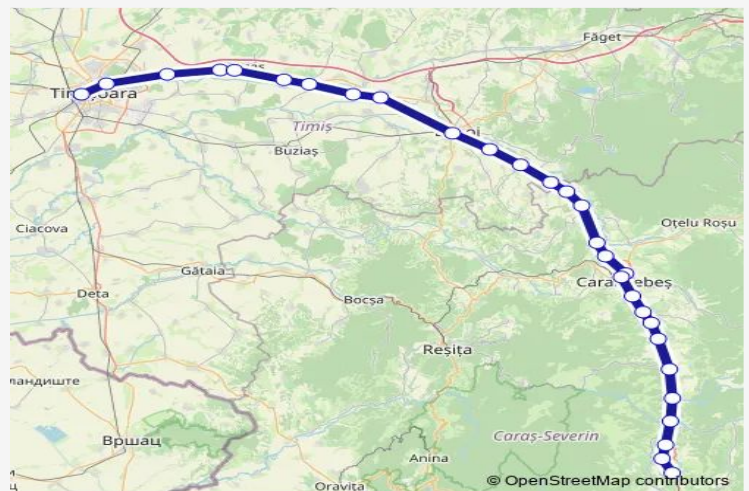

## Route schedule

Timișoara Nord — Domașnea Cornea Hm.

Monday	13:26
Tuesday	13:26
Wednesday	13:26
Thursday	13:26
Friday	13:26
Saturday	13:26
Sunday	13:26

## Route info

Direction: Timișoara Nord

Stops: 29

Trip Duration: 3 hour 42 min

Caransebeș

Caransebeș haltă h.

Balta Sărată

Valea Timișului Hm.