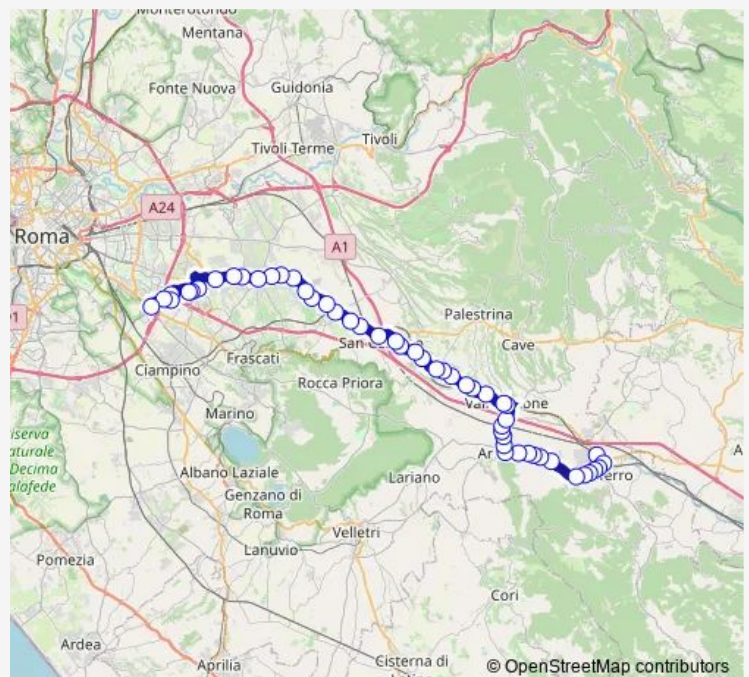

Valmontone | Largo Roma # f13684

Valmontone | Via Casilina Via Sant'Angelo # f14601

**Route schedule**

Colferro | Stazione FS # f4937 — Roma | Anagnina (Metro A) # f3583

Monday 04:00-19:20

Tuesday 04:00-19:20

Wednesday 04:00-19:20

Thursday 04:00-19:20

Friday 04:00-19:20

Saturday 04:00-19:20

Sunday —

**Route info**

Direction: Colferro | Stazione FS # f4937

Stops: 51

Trip Duration: 1 hour 25 min

Colferro Scalo - Roma Anagnina # Cf929a

Labico | Via Roma Via Matteotti # f14602

Labico | Via Roma Via Nocchietto # f14603

Labico | Via Agrolatino Via Afilani # f14604

Labico | Via Agrolatino Via Stradella # f14605