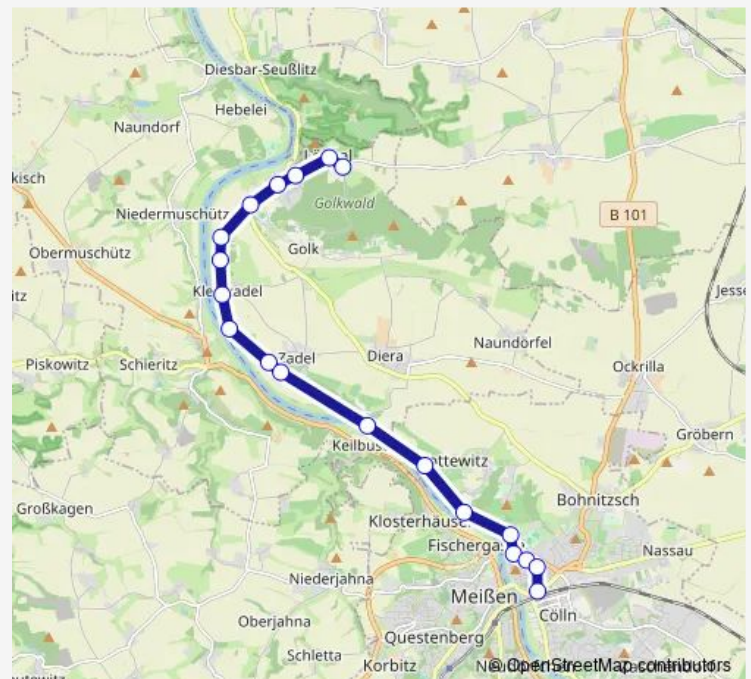

### Direction

Löbsal Am Golkwald — Meißen Busbahnhof

19 stops

[Open route schedule](#)

Löbsal Am Golkwald

Löbsal Dorfplatz

Nieschütz Ringstraße

Nieschütz Löbsaler Weg

Meißen Weg nach Rottewitz

Meißen Knorre

Meißen Vgm

Meißen Hafenstraße

Meißen Gustav-Graf-Straße

Meißen Robert-Blum-Straße

Meißen Busbahnhof

### Route schedule

Löbsal Am Golkwald — Meißen Busbahnhof

Monday 05:38-16:48

Tuesday 05:38-16:48

Wednesday 05:38-16:48

Thursday 05:38-16:48

Friday 05:38-16:48

Saturday —

### Route info

Direction: Löbsal Am Golkwald

Stops: 19

Trip Duration: 0 hour 24 min

415