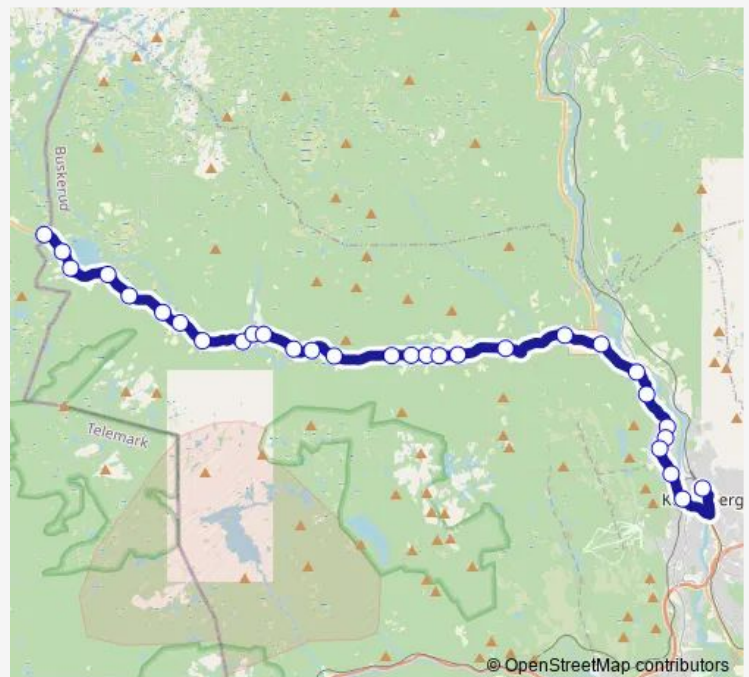

Friday 07:05-15:05

Saturday —

Sunday —

Route info

Direction: Fylkesgrensa Jondalen

Stops: 30

Trip Duration: 0 hour 33 min

415 — Kongsberg - Jondalen

BusMaps

Jondalskrysset

Røros plass

Bikjen

Elgfaret

Skavangerskogen

Kongsberghallen

Kongsberg Bruk