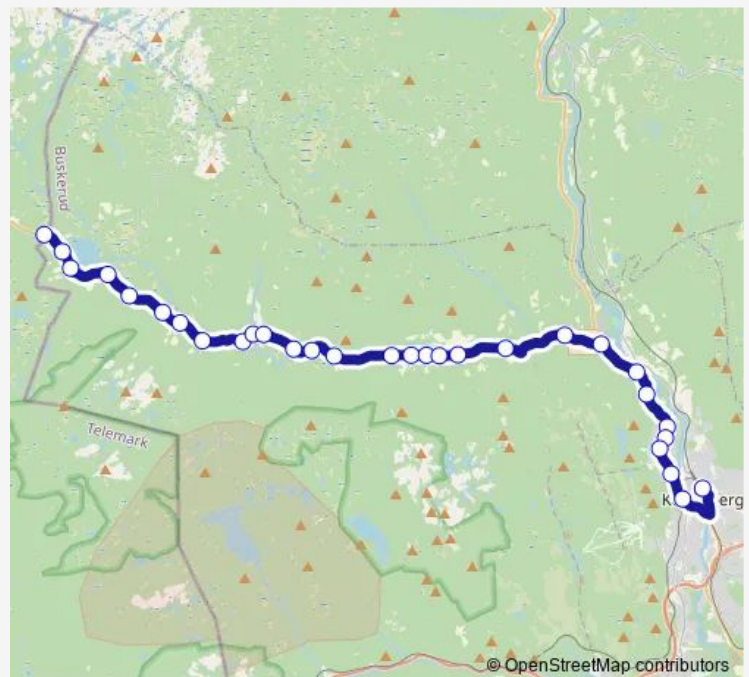

Friday 07:05-15:05

Saturday —

Sunday —

Route info

Direction: Fylkesgrensa Jondalen

Stops: 30

Trip Duration: 0 hour 33 min

415 — Kongsberg - Jondalen

BusMaps

Jondalskrysset

Røros plass

Bikjen

Elgfaret

Skavangerskogen

Kongsberghallen

Kongsberg Bruk