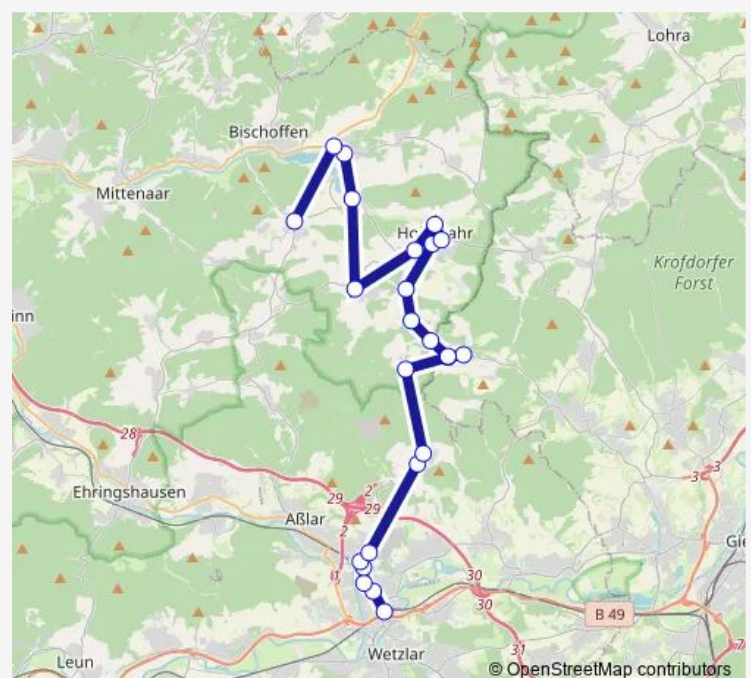

HE GI Biebortal Königsberg Schöne Aussicht Vhohensolms

HE GI Biebortal Königsberg Am Nußbaum Bussteig 3

HE GI Biebortal Königsberg Schöne Aussicht Nhohensolms

Hohensolms Parkpl.Am Altenberg Nwetzlar

Blasbach Am Hainberg Nwetzlar

Route schedule

HE LDK Hohenahr Altenkirchen Ortsmitte Nxxx — Wetzlar Busbahnhof Bstg 1 Mast (1-3)

Monday	08:00
Tuesday	—
Wednesday	—
Thursday	—
Friday	—
Saturday	—
Sunday	08:00

Route info

Direction: HE LDK Hohenahr Altenkirchen Ortsmitte Nxxx

Stops: 25

Trip Duration: 0 hour 55 min

415

Blasbach Bechlinger Straße Nwetzlar

Hermannstein Blasbacher Straße Nwetzlar

Hermannstein Gartenstraße Nwetzlar

Hermannstein Dillstraße Nwetzlar

Wetzlar Pfaff Nbahnhof