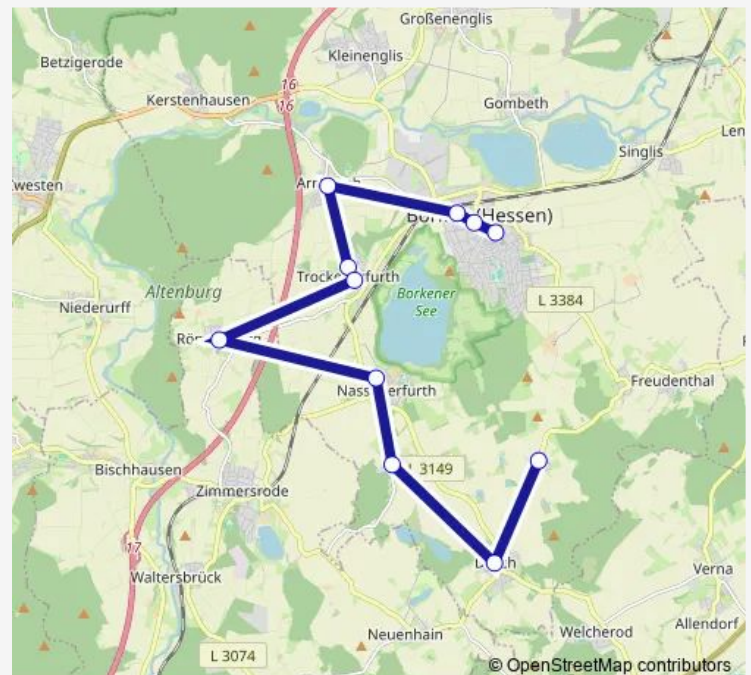

Neuental-Römersberg

Borken-Trockenerfurth Talstraße

Borken-Trockenerfurth Wildunger Straße

Borken-Arnsbach

Borken Am Rathaus

Borken Mitte

Route schedule

Borken-Stolzenbach — Borken Mitte

Monday 05:28-22:28

Tuesday 05:28-22:28

Wednesday 05:28-22:28

Thursday 05:28-22:28

Friday 05:28-22:28

Saturday 06:28-22:28

Sunday 08:28-22:28

Route info

Direction: Borken-Stolzenbach

Stops: 10

Trip Duration: 0 hour 24 min

Direction

Borken Schule — Borken-Stolzenbach

11 stops

[Open route schedule](#)

Borken Schule

Borken Mitte

Borken Am Rathaus

Borken-Arnsbach

Borken-Trockenerfurth Wildunger Straße

Borken-Trockenerfurth Talstraße

Neumental-Römersberg

Borken-Nassenerfurth

Borken-Haarhausen Mitte