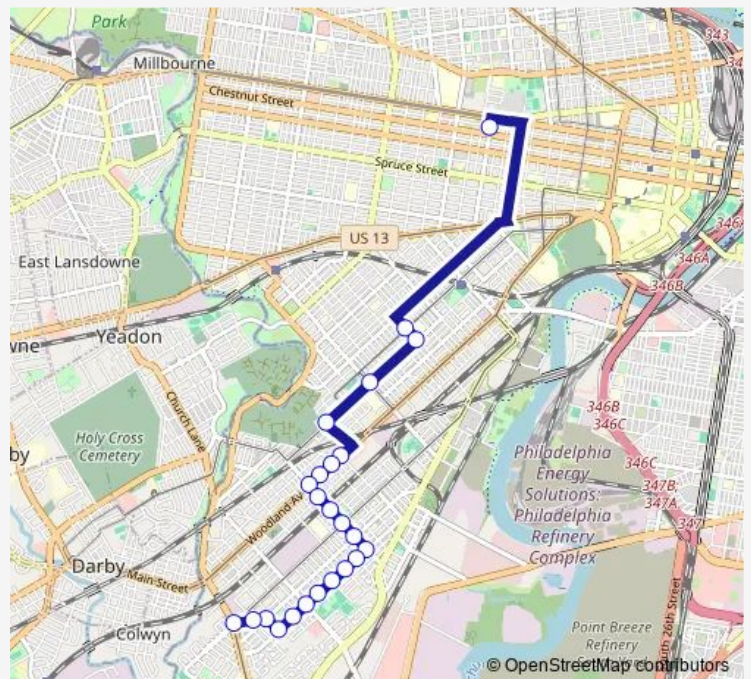

Bus 415 46th-Ludlow to Southwest Phila

[Go to website](#)

Direction
 46th St & Ludlow St — Elmwood Av & Island Av
 24 stops
[Open route schedule](#)

- 46th St & Ludlow St
- 54th St & Chester Av
- 54th St & Kingsessing Av
- Kingsessing Av & 58th St
- Kingsessing Av & 61st St
- Woodland Av & 62nd St
- Woodland Av & 63rd St
- Woodland Av & 64th St
- Woodland Av & 65th St
- 65th St & Paschall Av
- 65th St & Grays Av
- 65th St & Elmwood Av
- 65th St & Buist Av
- 65th St & Dicks Av
- Dicks Av & 66th St
- Dicks Av & 67th St
- Dicks Av & 68th St
- Dicks Av & 69th St
- Dicks Av & 70th St
- Dicks Av & 71st St
- Dicks Av & 72nd St

Route schedule
 46th St & Ludlow St — Elmwood Av & Island Av

Monday	14:50
Tuesday	14:50
Wednesday	14:50
Thursday	14:50
Friday	14:50
Saturday	—
Sunday	—

Route info
 Direction: 46th St & Ludlow St
 Stops: 24
 Trip Duration: 0 hour 30 min

415 — 46th-Ludlow to Southwest Phila

Passyunk Av & Buist Av

Passyunk Av & 73rd St

Elmwood Av & Island Av

415 Bus time schedules and route maps are available in an offline PDF at busmaps.com. Use the busmaps.com website to see live bus times, train schedule or subway schedule, and step-by-step directions for all public transit in Philadelphia

The schedule is provided in the local timezone. Times with "(+1)" indicate departures on the next day.

PDF file created on 2025-01-16

2024 BusMaps.com - All Rights Reserved