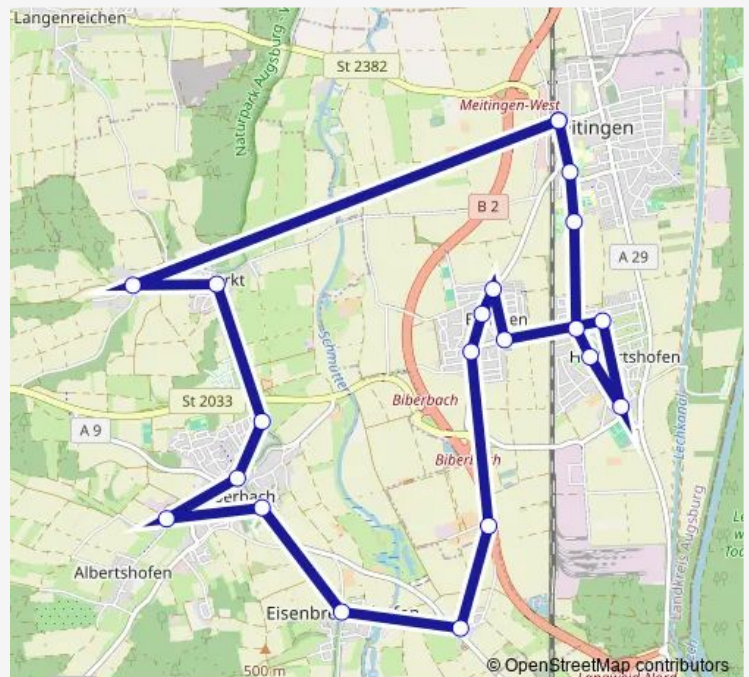

Markt, Ort

Biberbach, Fuggerstraße

Biberbach, Marktplatz

Biberbach, Zum Süßen Grund

Biberbach, Kirche

Eisenbrechtshofen

Biberbach, Zollsiedlung

Erlingen, Herdmählerweg

Meitingen, Freibad

Meitingen, Schloßpark

Meitingen

Route schedule

Meitingen — Meitingen

Monday	07:58-15:58
Tuesday	07:58-15:58
Wednesday	07:58-15:58
Thursday	07:58-15:58
Friday	07:58-15:58
Saturday	—
Sunday	—

Route info

Direction: Meitingen

Stops: 21

Trip Duration: 0 hour 28 min

415

BusMaps

Direction

Meitingen — Meitingen

Kühlenthal, Neue Bergstraße

Kühlenthal, Dorfplatz

Westendorf, Rathaus

Westendorf, Hauptstraße 1

Ostendorf, Nord

Ostendorf, Süd

Waltershofen, Ort

Waltershofen, Süd