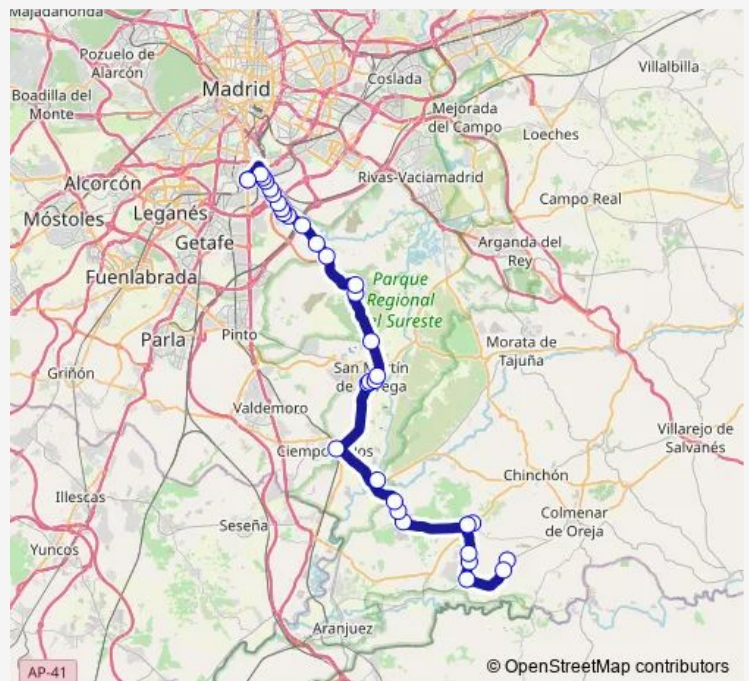

Titulcia-Ctra.Villaconejos

AV.SAN JUAN DE DIOS-EST.CIEMPOZUELOS

Av.Alcalde A.Chapado-París

Av.Alcalde A.Chapado-EL Quiñón

Pza.Cervantes-Alcalde A.Chapado

Av.Nicasio Sevilla-Santa Mªde LA Cabeza

Ctra.M301-Gózquez DE Abajo

LA Marañoso-Poblado DE Abajo

LA Marañoso-Poblado DE Arriba

Ctra.M301-Convento

Ctra.M301-Cañada Real

**Route schedule**

ITALIA-URB.VALLE SAN JUAN —  
CTRA.M318-URB.LOS VALLEJOS

Monday	06:30-20:30
Tuesday	06:30-20:30
Wednesday	06:30-20:30
Thursday	06:30-20:30
Friday	06:30-20:30
Saturday	15:45-17:00
Sunday	15:45-19:30

**Route info**

Direction: ITALIA-URB.VALLE SAN JUAN

Stops: 33

Trip Duration: 1 hour 43 min

415 — Madrid (Villaverde Bajo-Cruce)-Villaconejos

Ctra.M301-Caserío DE Perales

Ctra.M301-Complejo Deportivo

Ctra.M301-Monte Perdido

Av.Los Rosales-Ventorro

Av.Los Rosales-Depuradora Butarque

Av.Los Rosales-Gasolinera

Av.Los Rosales-Central Eléct.Villaverde

Av.Los Rosales-Zafiro

Av.Rosales-Miguel Solas

Av.Los Rosales-Uranio

AV.ANDALUCÍA-VILLAVERDE BAJO CRUCE