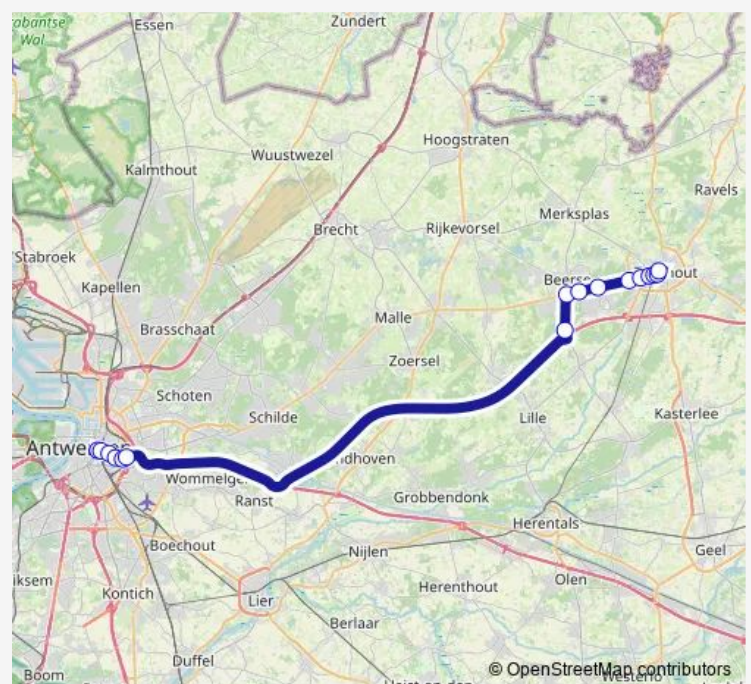

### Direction

Turnhout Warande perron 1 — Antwerpen Roosevelt perron A4

15 stops

[Open route schedule](#)

Turnhout Warande perron 1

Turnhout Station perron 5

Turnhout Stelplaats

Turnhout Lokerenstraat

Antwerpen Kerkstraat

Antwerpen Centraal Station perron 3

Antwerpen Roosevelt perron A4

### Route schedule

Turnhout Warande perron 1 — Antwerpen Roosevelt perron A4

Monday 06:57-15:44

Tuesday 06:57-15:44

Wednesday —

Thursday 06:57-15:44

Friday 06:57-15:44

Saturday —

### Route info

Direction: Turnhout Warande perron 1

Stops: 15

Trip Duration: 0 hour 51 min