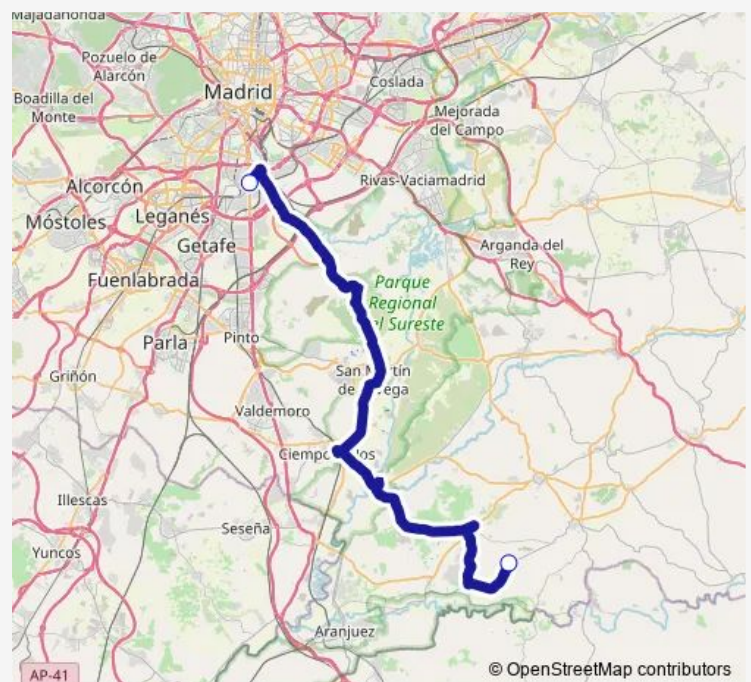

**Bus 415 Madrid (Villaverde Bajo-Cruce)-Villaconejos**[Go to website](#)**Direction**Av.Andalucía-Villaverde Bajo Cruce —  
Ctra.M318-Urb.Los Vallejos

2 stops

[Open route schedule](#)

Av.Andalucía-Villaverde Bajo Cruce

Ctra.M318-Urb.Los Vallejos

**Route schedule**Av.Andalucía-Villaverde Bajo Cruce —  
Ctra.M318-Urb.Los Vallejos

Monday	09:30-23:30
Tuesday	09:30-23:30
Wednesday	09:30-23:30
Thursday	09:30-23:30
Friday	09:30-23:30
Saturday	09:45-22:30
Sunday	09:45-22:30

**Route info**

Direction: Av.Andalucía-Villaverde Bajo Cruce

Stops: 2

Trip Duration: 1 hour 20 min

**Direction**

Ctra.M318-Urb.Los Vallejos — Av.Andalucía-Villaverde Bajo Cruce

2 stops

[Open route schedule](#)

Ctra.M318-Urb.Los Vallejos

Av.Andalucía-Villaverde Bajo Cruce

**Route schedule**

Ctra.M318-Urb.Los Vallejos — Av.Andalucía-Villaverde Bajo Cruce

Monday	07:00-22:00
Tuesday	07:00-22:00
Wednesday	07:00-22:00
Thursday	07:00-22:00
Friday	07:00-22:00
Saturday	08:15-20:15
Sunday	08:15-20:15