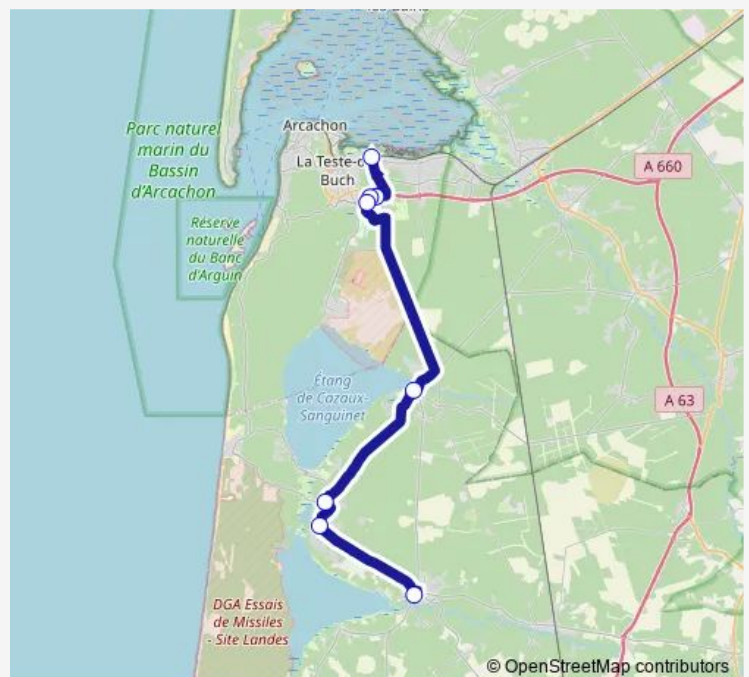

Bus 415 Parentis EN Born - Gujan Mestras

[Go to website](#)

Direction

Parentis EN Born - Aire DE CO-Voiturage — Gujan-Mestras - LA Hume Gare Sncf

8 stops

[Open route schedule](#)

Parentis EN Born - Aire DE CO-Voiturage

Biscarrosse - Gare Routiere

Biscarrosse - Bourg LES Breux

Sanguinet - Mairie

LA Teste DE Buch - Eiffel AV DU Parc DES Expos

LA Teste DE Buch - Oceanides Centre Commercial

LA Teste DE Buch - Pole DE Sante

Gujan-Mestras - LA Hume Gare Sncf

Route schedule

Parentis EN Born - Aire DE CO-Voiturage — Gujan-Mestras - LA Hume Gare Sncf

Monday	06:10-18:50
Tuesday	06:10-18:50
Wednesday	06:10-18:50
Thursday	06:10-18:50
Friday	06:10-18:50
Saturday	08:45-17:45
Sunday	—

Route info

Direction: Parentis EN Born - Aire DE CO-Voiturage

Stops: 8

Trip Duration: 1 hour 8 min

Direction

Gujan-Mestras - LA Hume Gare SnCF — Parentis EN Born
- Aire DE CO-Voiturage

8 stops

[Open route schedule](#)