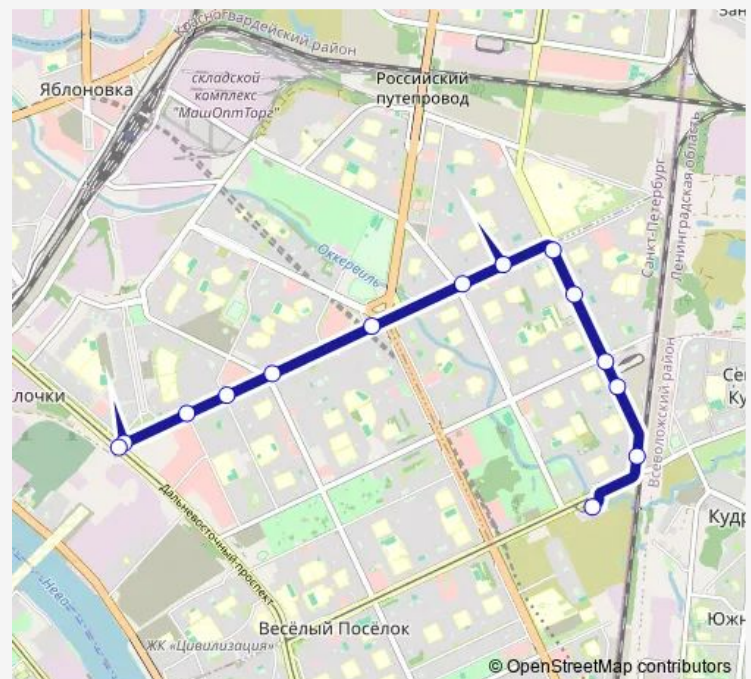

ул. Бельшева

Нерчинская ул.

Дальневосточный пр.

Оборотная Станция ул. Коллонтай

Route schedule

Конечная Станция река Оккервиль — Обратная Станция ул. Коллонтай

Monday 06:11-14:45

Tuesday 06:11-14:45

Wednesday 06:11-14:45

Thursday 06:11-14:45

Friday 06:11-14:45

Saturday —

Sunday —

Route info

Direction: Конечная Станция река Оккервиль

Stops: 14

Trip Duration: 0 hour 20 min

■ A — река Оккервиль - ул. Коллонтай

Direction

Оборотная Станция ул. Коллонтай — Конечная
Станция река Оккервиль

10 stops

[Open route schedule](#)

Оборотная Станция ул. Коллонтай

Дальневосточный пр., 11

Торговый Комплекс Лента

ул. Антонова-Овсеенко

ул. Дыбенко

Искровский пр.

Торговый Центр

ст. Метро Улица Дыбенко

Товарищеский пр.