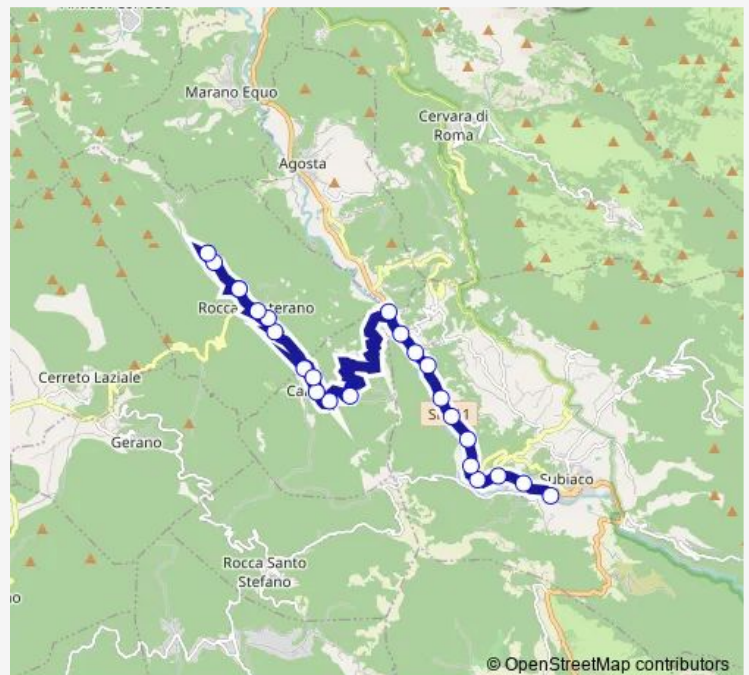

Rocca Canterano | Cimitero # f11540

**Route schedule**

Subiaco | Piazza Falcone # f4782 — Rocca Canterano | Rocca di Mezzo # f11538

Monday	13:30
Tuesday	13:30
Wednesday	13:30
Thursday	13:30
Friday	13:30
Saturday	13:30
Sunday	08:25-16:55

**Route info**

Direction: Subiaco | Piazza Falcone # f4782

Stops: 24

Trip Duration: 0 hour 30 min

Subiaco - Rocca di Mezzo # Su7a

Rocca Canterano | Cimitero # f11536

Rocca Canterano | Rocca di Mezzo # f11537