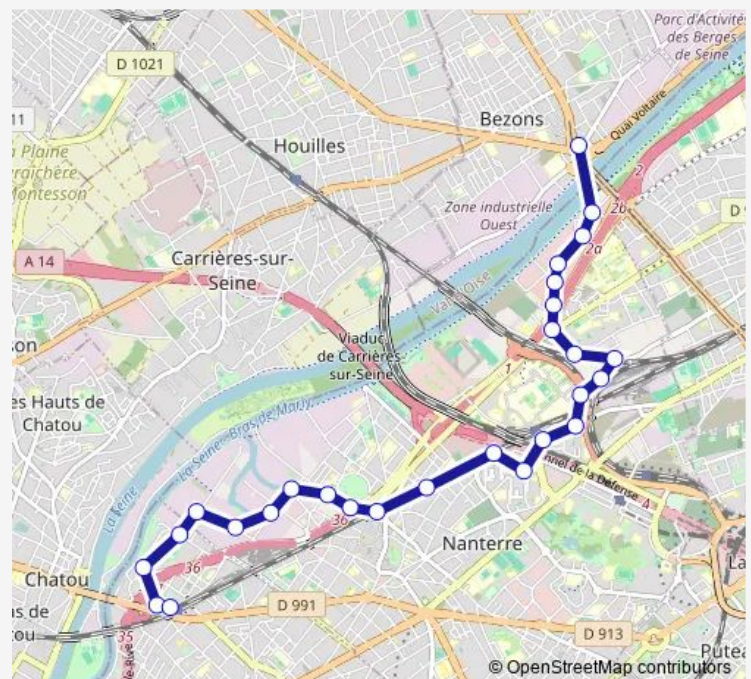

Saturday —

Sunday —

Route info

Direction: Pont de Bezons

Stops: 27

Trip Duration: 0 hour 43 min

Parc de l'Île

Lavoisier

Sainte-Claire Deville

Claude Monet

Edouard Belin

Rueil-Malmaison Rer

Direction

Rueil-Malmaison Rer — Pont de Bezons

25 stops

[Open route schedule](#)