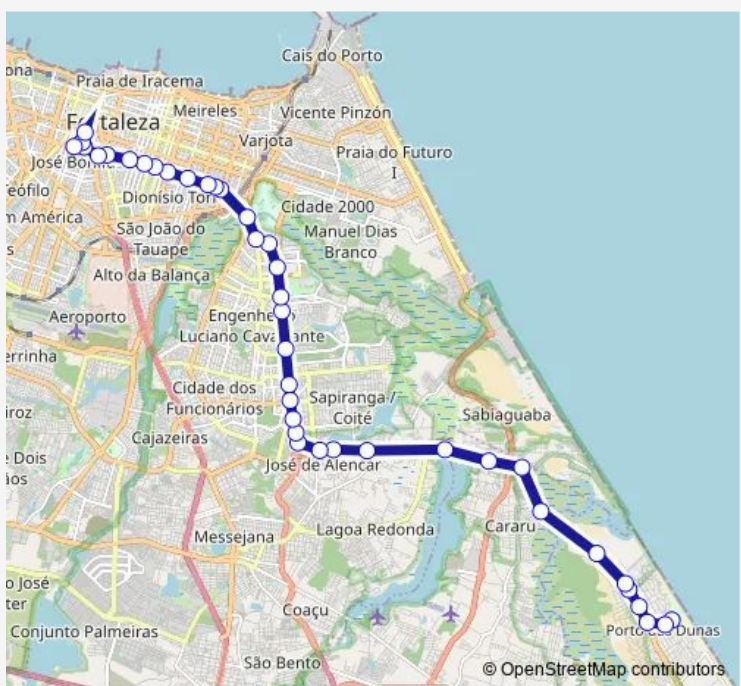

Bus 367 Fortaleza/Porto DAS Dunas (Beach Park)

[Go to website](#)

Direction
 Av. Oceano Atlantico — Terminal D Olimpico
 40 stops
[Open route schedule](#)

- Av. Oceano Atlantico
- Av. Oceano Atlantico
- Av. Caminho do Sol
- Av. Caminho do Sol
- Av. Caminho do Sol
- Av. Caminho do Sol
- Av. Caminho do Sol
- Av. Caminho do Sol
- Av. Litoranea
- Avenida Mae Manoel Mavignier- 5465
- Avenida Mae Manoel Mavignier
- Avenida Mae Manoel Mavignier
- Avenida Maestro Lisboa
- Avenida Mae Lisboa- 1101
- Avenida Mae Lisboa- 802
- Avenida Washington Soares- 5295
- Avenida Washington Soares- 4835
- Avenida Washington Soares- 4567
- Avenida Washington Soares- 4335
- Avenida Washington Soares- 3663
- Avenida Washington Soares- 2891
- Avenida Washington Soares- 1711

Route schedule
 Av. Oceano Atlantico — Terminal D Olimpico

Monday	16:30
Tuesday	16:30
Wednesday	16:30
Thursday	16:30
Friday	16:30
Saturday	—
Sunday	—

Route info
 Direction: Av. Oceano Atlantico
 Stops: 40
 Trip Duration: 0 hour 25 min

367 — Fortaleza/Porto DAS Dunas (Beach Park) **BusMaps**

Avenida Washington Soares- 1011

Avenida Washington Soares- 867

Avenida Washington Soares- 689

Avenida Washington Soares- 85

Avenida Washington Soares- 4775