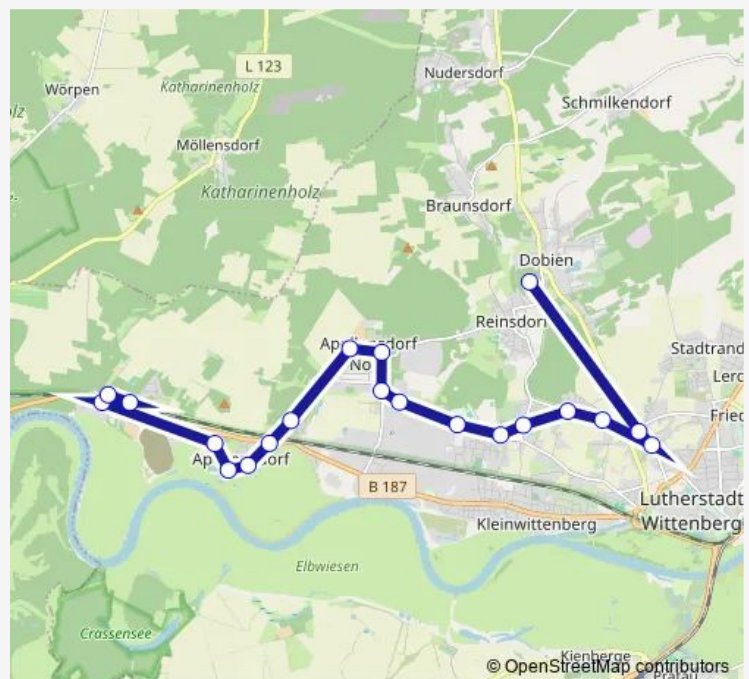

Direction

Lu. Wittenberg, Apollensdorf, Friedhof — Reinsdorf (Lu. Wittenberg), Schule

19 stops

[Open route schedule](#)

- Lu. Wittenberg, Apollensdorf, Friedhof
- Lu. Wittenberg, Apollensdorf, Abzweig Roßlauer Str.
- Lu. Wittenberg, Apollensdorf, Roßlauer Str.
- Lu. Wittenberg, Apollensdorf, Hubertusstr.
- Lu. Wittenberg, Apollensdorf, Alte Dorfstr.
- Lu. Wittenberg, Piesteritz, Pci
- Lu. Wittenberg, Piesteritz, BBZ Elbe
- Lu. Wittenberg, Piesteritz, Stickstoffwerke
- Lu. Wittenberg, Piesteritz, Apotheke
- Lu. Wittenberg, Piesteritz, Pestalozzistr.
- Lu. Wittenberg, Bahnhof Piesteritz (Torhaus)
- Lu. Wittenberg, Bahnhof Piesteritz (Schwimmhalle)
- Lu. Wittenberg, Piesteritz, Parkstr.
- Lu. Wittenberg, Rothemark
- Lu. Wittenberg, Rothemark, Rote Landstr.
- Reinsdorf (Lu. Wittenberg), Denkmalplatz
- Reinsdorf (Lu. Wittenberg), Gartenweg
- Reinsdorf (Lu. Wittenberg), Strandbad
- Reinsdorf (Lu. Wittenberg), Schule

Route schedule

Lu. Wittenberg, Apollensdorf, Friedhof — Reinsdorf (Lu. Wittenberg), Schule

Monday	07:07
Tuesday	07:07
Wednesday	07:07
Thursday	07:07
Friday	07:07
Saturday	—
Sunday	—

Route info

Direction: Lu. Wittenberg, Apollensdorf, Friedhof

Stops: 19

Trip Duration: 0 hour 28 min

Direction

Lu. Wittenberg, Apollensdorf, Bussardweg — Reinsdorf
(Lu. Wittenberg), Schule

3 stops

[Open route schedule](#)

Lu. Wittenberg, Apollensdorf, Bussardweg

Lu. Wittenberg, Apollensdorf, Hirschsprung

20 stops

[Open route schedule](#)

Reinsdorf (Lu. Wittenberg), Schule

Lu. Wittenberg, Eichstr.

Lu. Wittenberg, Elbe-Druckerei

Lu. Wittenberg, Heideweg

Lu. Wittenberg, Damaschkestr.

Lu. Wittenberg, Rothemark, Rote Landstr.