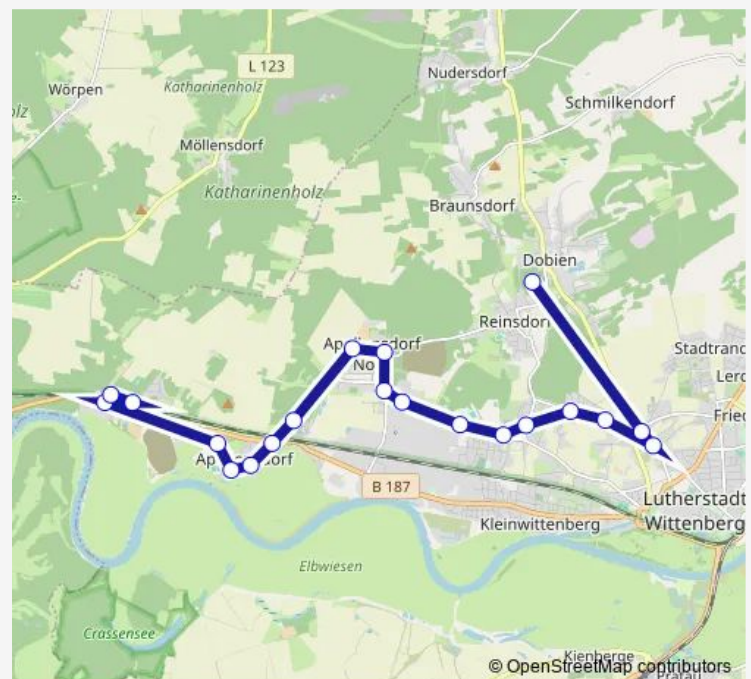

Direction

Lu. Wittenberg, Apollensdorf, Friedhof — Reinsdorf (Lu. Wittenberg), Schule

19 stops

[Open route schedule](#)

- Lu. Wittenberg, Apollensdorf, Friedhof
- Lu. Wittenberg, Apollensdorf, Abzweig Roßlauer Str.
- Lu. Wittenberg, Apollensdorf, Roßlauer Str.
- Lu. Wittenberg, Apollensdorf, Hubertusstr.
- Lu. Wittenberg, Apollensdorf, Alte Dorfstr.
- Lu. Wittenberg, Piesteritz, Pci
- Lu. Wittenberg, Piesteritz, BBZ Elbe
- Lu. Wittenberg, Piesteritz, Stickstoffwerke
- Lu. Wittenberg, Piesteritz, Apotheke
- Lu. Wittenberg, Piesteritz, Pestalozzistr.
- Lu. Wittenberg, Bahnhof Piesteritz (Torhaus)
- Lu. Wittenberg, Bahnhof Piesteritz (Schwimmhalle)
- Lu. Wittenberg, Piesteritz, Parkstr.
- Lu. Wittenberg, Rothemark
- Lu. Wittenberg, Rothemark, Rote Landstr.
- Reinsdorf (Lu. Wittenberg), Denkmalplatz
- Reinsdorf (Lu. Wittenberg), Gartenweg
- Reinsdorf (Lu. Wittenberg), Strandbad
- Reinsdorf (Lu. Wittenberg), Schule

Route schedule

Lu. Wittenberg, Apollensdorf, Friedhof — Reinsdorf (Lu. Wittenberg), Schule

Monday	07:07
Tuesday	07:07
Wednesday	07:07
Thursday	07:07
Friday	07:07
Saturday	—
Sunday	—

Route info

Direction: Lu. Wittenberg, Apollensdorf, Friedhof

Stops: 19

Trip Duration: 0 hour 28 min

Direction

Lu. Wittenberg, Apollensdorf, Bussardweg — Reinsdorf
(Lu. Wittenberg), Schule

3 stops

[Open route schedule](#)

Lu. Wittenberg, Apollensdorf, Bussardweg

Lu. Wittenberg, Apollensdorf, Hirschsprung

Route info

Direction: Lu. Wittenberg, Apollensdorf, Bussardweg

Stops: 3

Trip Duration: 0 hour 9 min

Direction

Reinsdorf (Lu. Wittenberg), Schule — Griebö (Lu. Wittenberg), Kohlgarten

20 stops

[Open route schedule](#)