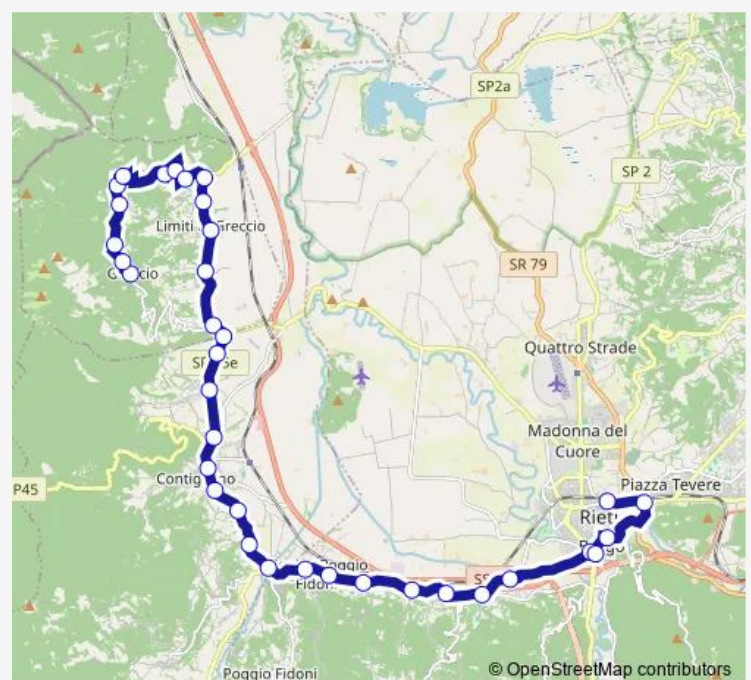

Saturday 07:15

Sunday —

Route info

Direction: GRECCIO | Piazza Roma # f9601

Stops: 35

Trip Duration: 0 hour 45 min

Greccio - Rieti # Am810d

CONTIGLIANO | Via Fontecerro Via Fonte Lupa # f9635