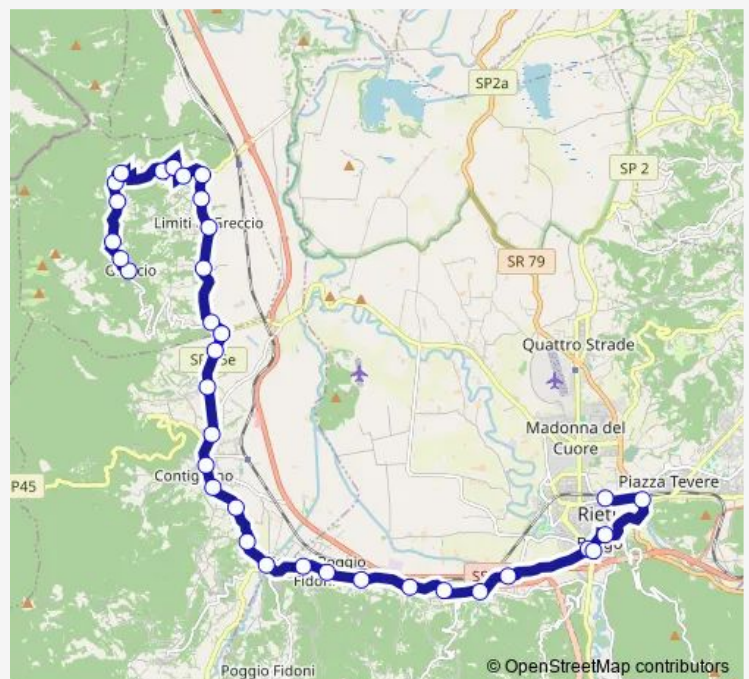

Saturday 07:15

Sunday —

Route info

Direction: Greccio | Piazza Roma # f9601

Stops: 35

Trip Duration: 0 hour 45 min

Greccio - Rieti # Am810d

Contigliano | Via Fontecerro Via Fonte Lupa # f9635