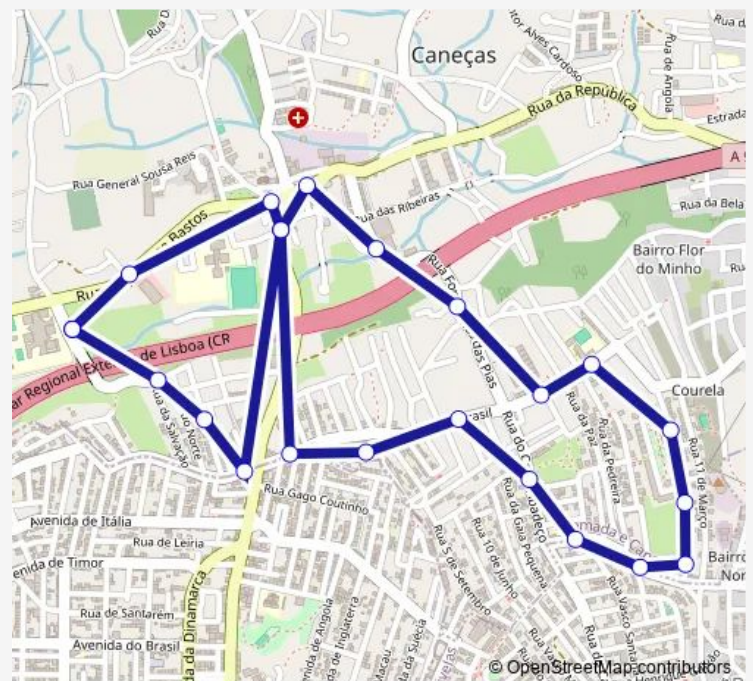

Bus 5 - Caneças (Esc Secundária) - circulação

[Go to website](#)

Direction

Caneças (Esc Secundária) — Caneças (Esc Secundária)

23 stops

[Open route schedule](#)

Caneças (Esc Secundária)

Caneças (EN 250) Casal Sinais (Supermercado)

Caneças (R Armindo Simões Serrão) Mercado

Caneças (R República) Jardim

Caneças (R Coronel Braz Oliveira 15 A)

Caneças (R Ferreira Castro 5)

Caneças (R Aquilino Ribeiro) Parque Infantil

Route schedule

Caneças (Esc Secundária) — Caneças (Esc Secundária)

Monday 07:35-19:10

Tuesday 07:35-19:10

Wednesday 07:35-19:10

Thursday 07:35-19:10

Friday 07:35-19:10

Saturday —

Sunday —

Route info

Direction: Caneças (Esc Secundária)

Stops: 23

Trip Duration: 0 hour 20 min

5 - Caneças (Esc Secundária) - circulação

Caneças (R Vítor Hugo) (X) R Salvação

Caneças (Esc Secundária)

Bus time schedules and route maps are available in an offline PDF at busmaps.com. Use the busmaps.com website to see live bus times, train schedule or subway schedule, and step-by-step directions for all public transit in Lisbon