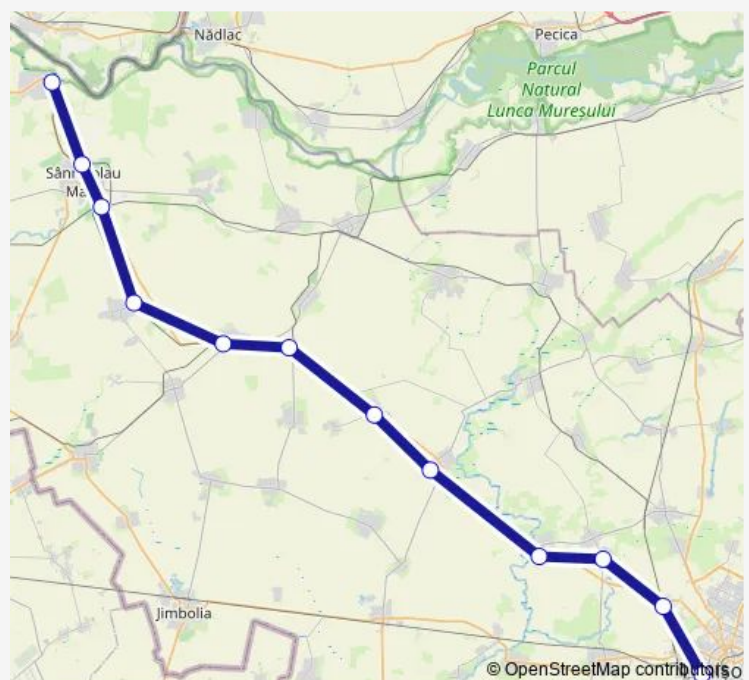

Rail R: Timișoara Nord - Cenad h. R: Timișoara Nord - Ronaț  
Triaj Gr. D - Dudeștii Noi Hm. - Pescărețu Mic h. - Biled  
Hm. - Șandra h. - Satu Nou Hm. - Lovrin - Tomnaticu h. -  
Sânnicolau Mare Hm. - Sânnicolau Nord h. - Cenad h.

## Direction

Timișoara Nord — Cenad h.

12 stops

[Open route schedule](#)

Timișoara Nord  
Ronaț Triaj Gr. D  
Dudeștii Noi Hm.  
Pescărețu Mic h.  
Biled Hm.  
Șandra h.  
Satu Nou Hm.  
Lovrin  
Tomnaticu h.  
Sânnicolau Mare Hm.  
Sânnicolau Nord h.  
Cenad h.

## Route schedule

Timișoara Nord — Cenad h.

Monday	13:18
Tuesday	13:18
Wednesday	13:18
Thursday	13:18
Friday	13:18
Saturday	13:18
Sunday	13:18

## Route info

Direction: Timișoara Nord

Stops: 12

Trip Duration: 3 hour 27 min

R: Timișoara Nord - Cenad h. Rail time schedules and route maps are available in an offline PDF at [busmaps.com](https://busmaps.com). Use the [busmaps.com](https://busmaps.com) website to see live bus times, train schedule or subway schedule, and step-by-step directions for all public transit in Sannicolau Mare