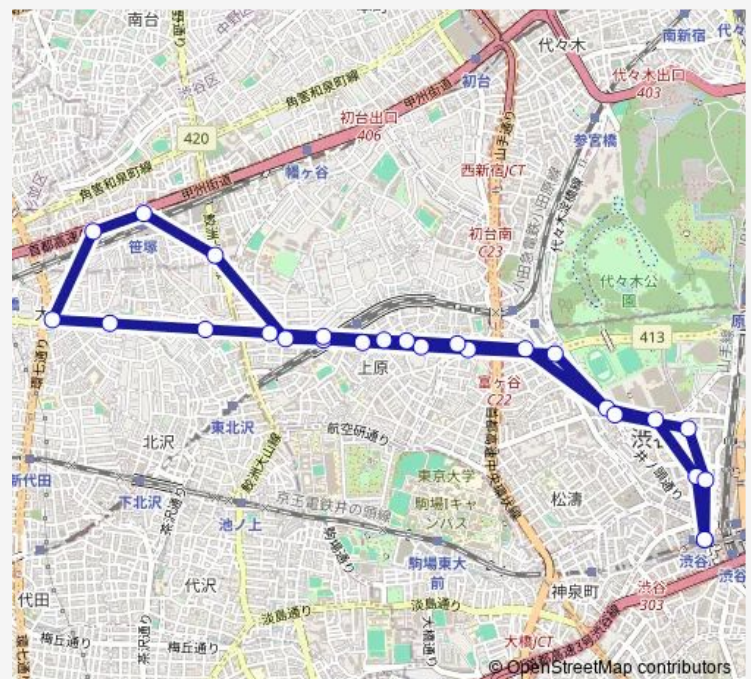

Direction

渋谷駅 — 渋谷駅

26 stops

[Open route schedule](#)

- 渋谷駅
- 神南一丁目
- 渋谷区役所
- 放送センター西口
- 富ヶ谷
- 上原一丁目
- 上原二丁目
- 古賀音楽博物館
- 代々木上原駅
- 大山町
- 東京消防学校西
- 笹塚駅
- 笹塚二丁目
- 大原一丁目
- 北沢中学校
- 北沢小学校
- 大山町
- 代々木上原駅
- 古賀音楽博物館
- 上原二丁目
- 上原一丁目

Route schedule

渋谷駅 — 渋谷駅

Monday	07:45-19:50
Tuesday	07:45-19:50
Wednesday	07:45-19:50
Thursday	07:45-19:50
Friday	07:45-19:50
Saturday	08:15-19:50
Sunday	08:15-19:50

Route info

Direction: 渋谷駅

Stops: 26

Trip Duration: 0 hour 52 min

富ヶ谷

放送センター西口

渋谷区役所

神南一丁目

渋谷駅

渋谷 6 9 Bus time schedules and route maps are available in an offline PDF at busmaps.com. Use the busmaps.com website to see live bus times, train schedule or subway schedule, and step-by-step directions for all public transit in Tokyo