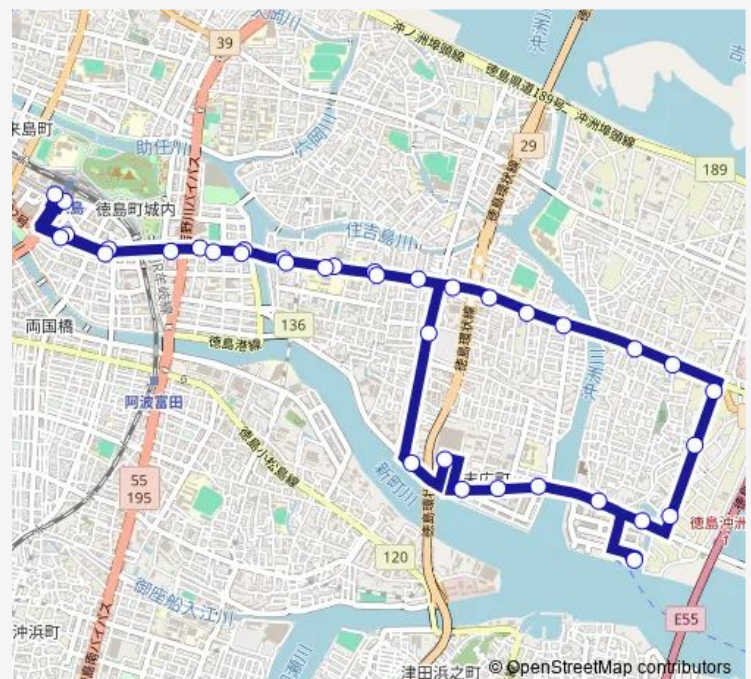

南沖洲四丁目

南沖洲三丁目

中央市場口

Route schedule

徳島駅前 — 徳島駅前 (降車専用)

Monday 09:35-18:40

Tuesday 09:35-18:40

Wednesday 09:35-18:40

Thursday 09:35-18:40

Friday 09:35-18:40

Saturday —

Sunday —

Route info

Direction: 徳島駅前

Stops: 36

Trip Duration: 0 hour 51 min

4 沖洲・南海フェリー線 (周回便)

沖洲小学校前

蛭子前

末広四丁目

城東中学校前

安宅二丁目

安宅一丁目

福島明神前