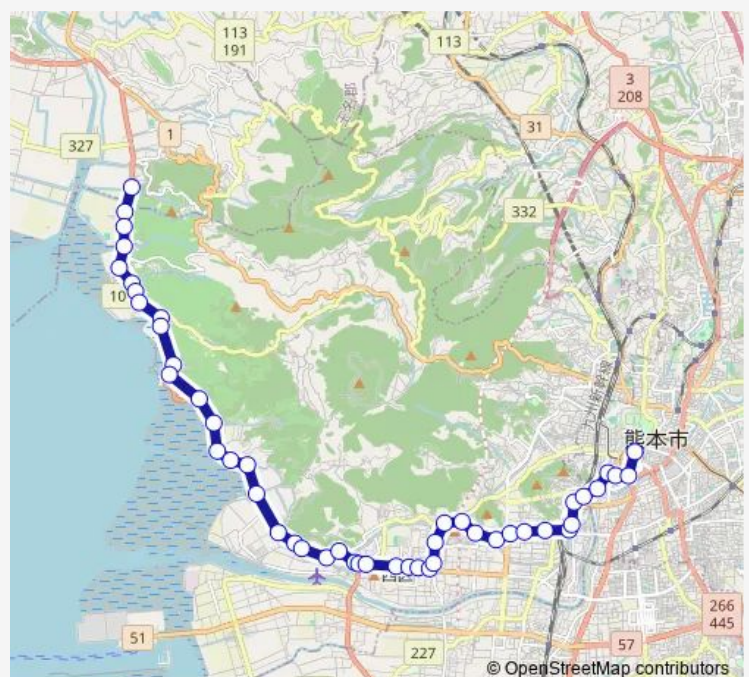

### Route schedule

小天温泉 — 桜町バスターミナル

Monday 08:45-19:09

Tuesday 08:45-19:09

Wednesday 08:45-19:09

Thursday 08:45-19:09

Friday 08:45-19:09

Saturday 08:42-19:09

Sunday 08:42-19:09

### Route info

Direction: 小天温泉

Stops: 48

Trip Duration: 0 hour 57 min

■ T2-2 : 小天温泉→河内農協 ~ 西区役所→桜町バスターミナル

千金甲橋

小島産交

小島行在所入口