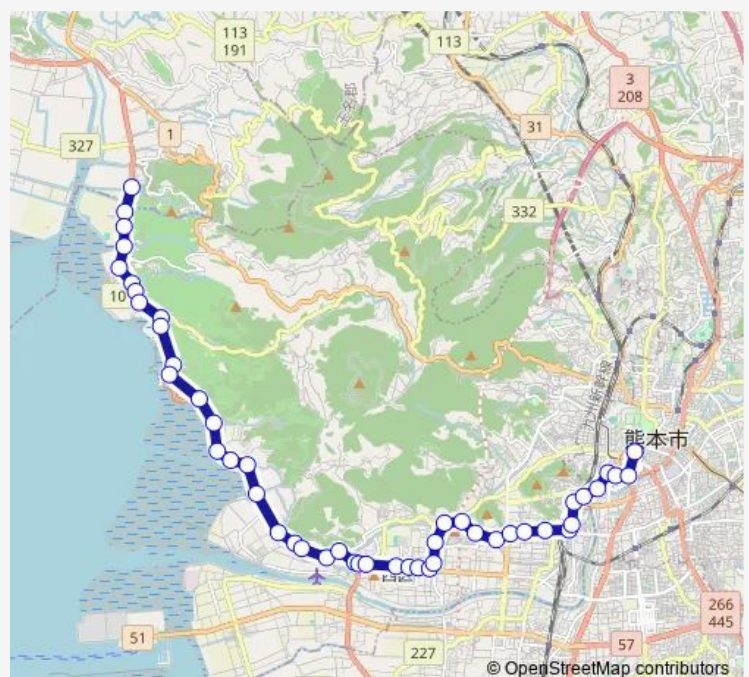

垂玉 (小島)

百貫

小島町菅住宅前

Route schedule

小天温泉 — 桜町バスターミナル

Monday 08:45-19:09

Tuesday 08:45-19:09

Wednesday 08:45-19:09

Thursday 08:45-19:09

Friday 08:45-19:09

Saturday 08:42-19:09

Sunday 08:42-19:09

Route info

Direction: 小天温泉

Stops: 48

Trip Duration: 0 hour 54 min

■ T2-2 : 小天温泉→河内農協 ~ 西区役所→桜町バスターミナル

千金甲橋

小島産交

小島行在所入口

小島郵便局前

中須（西高）

西区役所前

西高入口