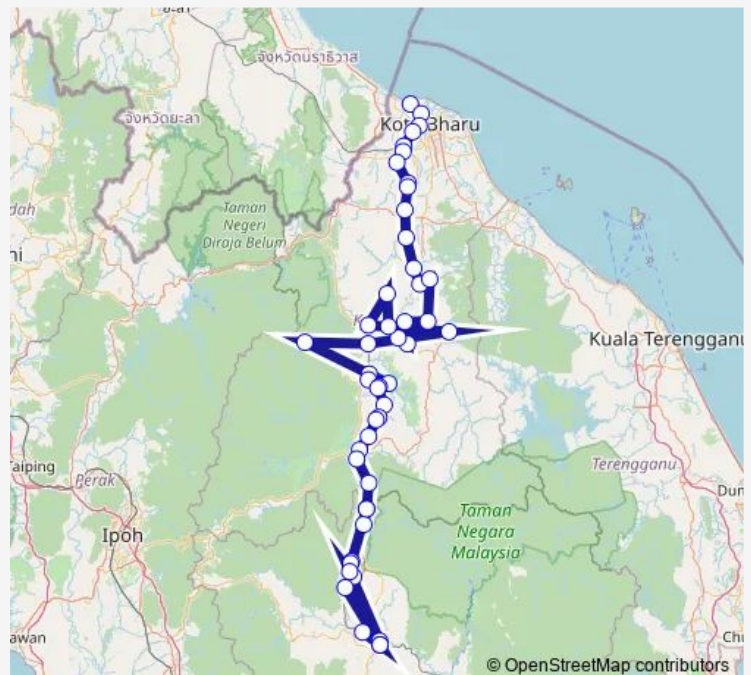

Thursday 04:10-22:40

Friday 04:10-22:40

Saturday 04:10-22:40

Sunday 04:10-22:40

Route info

Direction: Tumpat

Stops: 48

Trip Duration: 7 hour 32 min

■ SH — Intercity Shuttle Tumpat - Gemas

BusMaps

Kemubu

Sri Jaya

Sri Mahligai

Sri Bintang

Sungai Tasin

Jerek Baru

Jenderak

Jeransong

Padang Piol

Tembeling

Mela

Sungai Lik

Krambit

Kuala Lipis

Sungai Koyan

Kampung Sg.Sirian

Sungai Sirian

Limau Kasturi

Bertam Baru

Bertam

Jerek Baru

Sungai Tasin