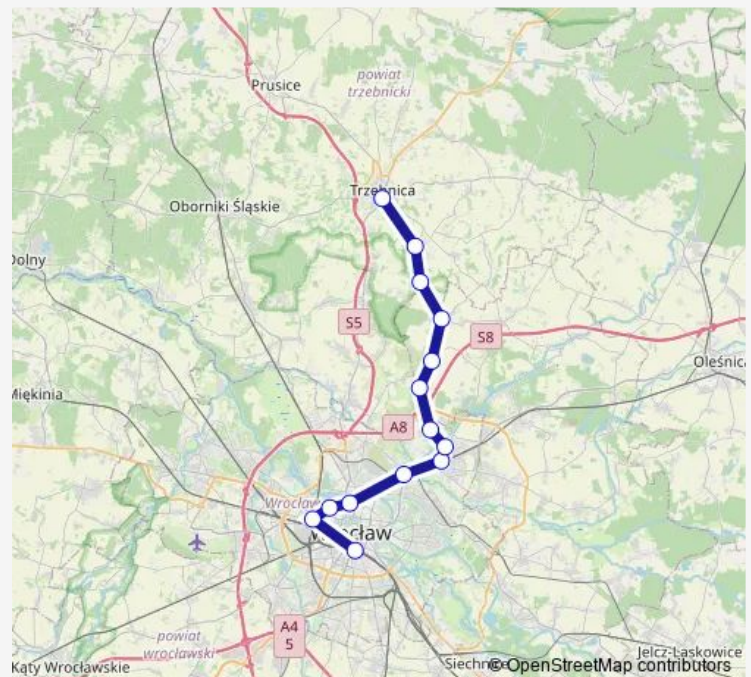

Friday 07:37-22:41

Saturday 10:39-22:41

Sunday 10:39-22:41

Route info

Direction: Trzebnica

Stops: 14

Trip Duration: 0 hour 46 min

Direction

Wrocław Główny — Trzebnica

14 stops

[Open route schedule](#)

Wrocław Główny

Wrocław Mikołajów

Wrocław Szczepin

Wrocław Nadodrze

Wrocław Sołtysowice