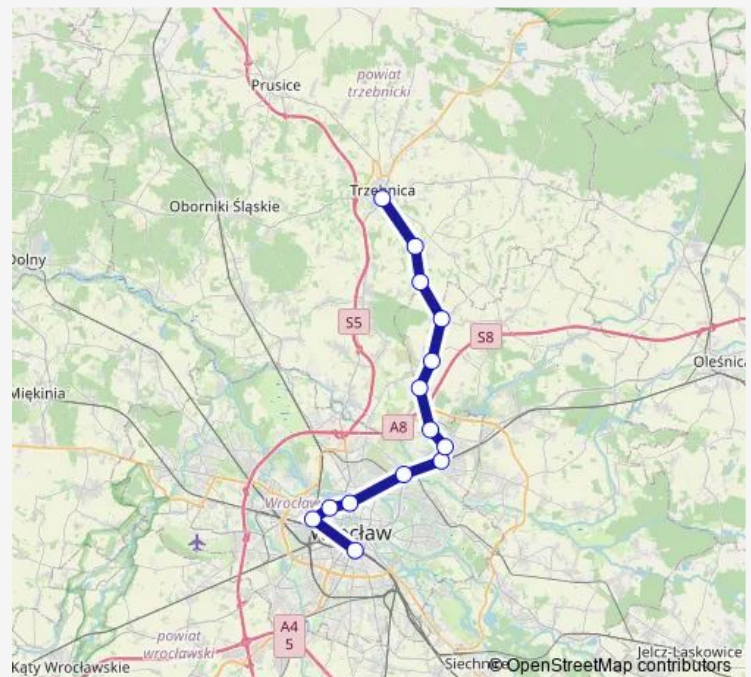

Friday 07:37-19:01

Saturday 00:09-13:20

Sunday 00:09-13:20

Route info

Direction: Trzebnica

Stops: 14

Trip Duration: 0 hour 47 min

Direction

Wrocław Główny — Trzebnica

14 stops

[Open route schedule](#)

Wrocław Główny

Wrocław Mikołajów

Wrocław Szczepin

Wrocław Nadodrze

Wrocław Sołtysowice