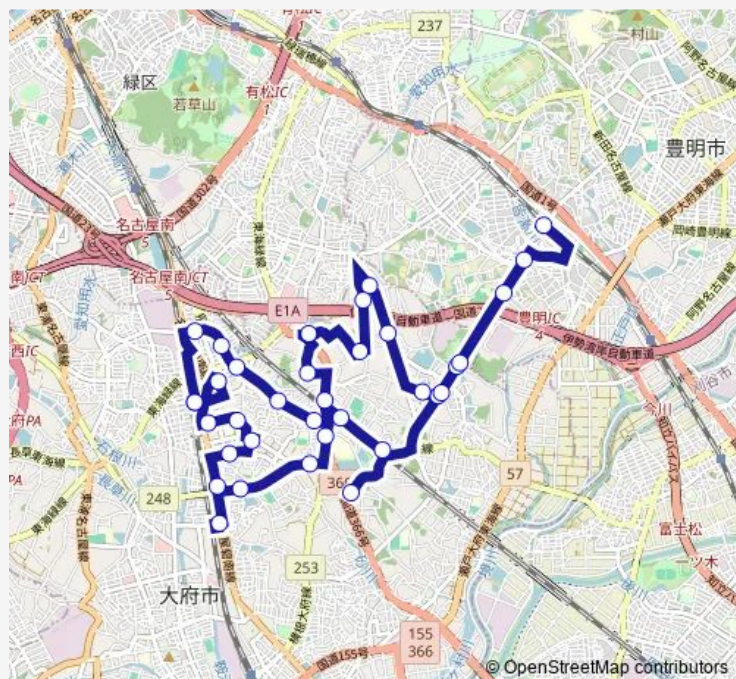

### Direction

共和駅東 — 共和駅東

35 stops

[Open route schedule](#)

- 共和駅東
- 共栄町七丁目
- 共栄町六丁目
- 東新町四丁目
- 共和東保育園
- 北山公民館
- 梶田町四丁目
- 共和病院東
- 口無大池
- 鉄工団地東
- 井田公会堂
- 井田熱田神社北
- 梨ノ木
- 市営北尾新田住宅南
- 北崎町一丁目
- 大府みどり公園
- 星城高校北
- 名鉄前後駅
- 星城高校東
- 大府みどり公園
- 北崎町一丁目

### Route schedule

共和駅東 — 共和駅東

Monday	09:20-16:00
Tuesday	09:20-16:00
Wednesday	09:20-16:00
Thursday	09:20-16:00
Friday	09:20-16:00
Saturday	09:20-16:00
Sunday	09:20-16:00

### Route info

Direction: 共和駅東

Stops: 35

Trip Duration: 1 hour 25 min

大府市ふれあいバス②北コース

ニツ池セレクトナ

箕手東

箕手西

## Route info

Direction: 共和駅東

Stops: 35

Trip Duration: 1 hour 25 min

鉄工団地東

口無大池

共和病院東

梶田町四丁目