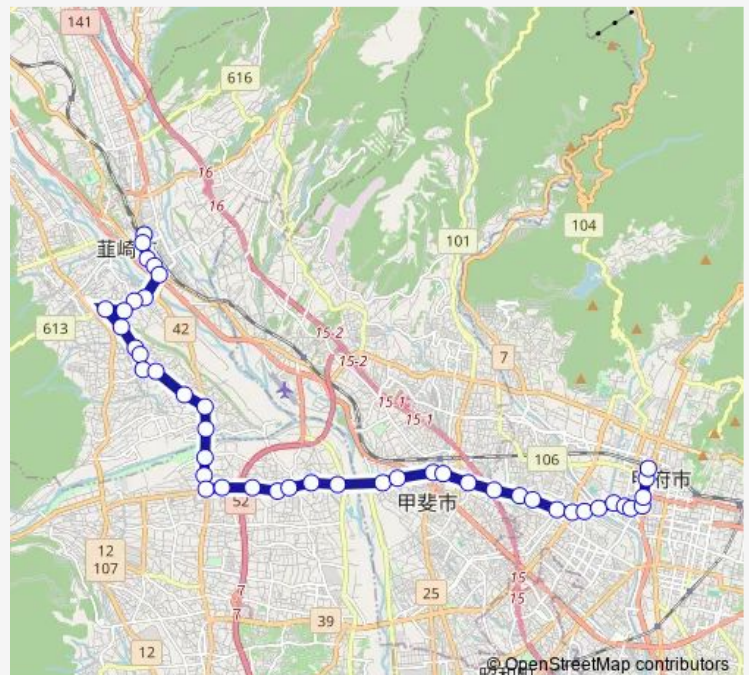

Bus 35: 韮崎駅発 甲府駅バスターミナル方面行き 韮崎駅発 甲府駅バスターミナル方面行き(35:甲府駅 ~ 県立美術館 ~ 竜王新町 ~ 野牛島東 ~ 六科 ~ 大草 ~ 韮崎駅)

[Go to website](#)

Direction

韮崎駅 — 甲府駅バスターミナル

45 stops

[Open route schedule](#)

- 韮崎駅
- 平和観音入口
- 中銀韮崎支店
- 韮崎小学校
- 韮崎下町
- 韮崎工業高校
- 老人福祉センター入口
- 若尾坂下
- 若尾
- 子の神前
- タンガロイ前
- 若宮神社
- 南宮神社前
- 羽根
- 土橋
- 竜岡中央公民館
- 真葛
- 御勅使南公園入口
- 六科北口
- 六科

Route schedule

韮崎駅 — 甲府駅バスターミナル

Monday	07:02-16:32
Tuesday	07:02-16:32
Wednesday	07:02-16:32
Thursday	07:02-16:32
Friday	07:02-16:32
Saturday	08:32-16:32
Sunday	08:32-16:32

Route info

Direction: 韮崎駅

Stops: 45

Trip Duration: 0 hour 52 min

■ 35: 韮崎駅発 甲府駅バスターミナル方面行き —
韮崎駅発 甲府駅バスターミナル方面行き(35:甲府駅 ~ ... BusMaps

六科下

野牛島上

野牛島

野牛島下

野牛島東

信玄橋