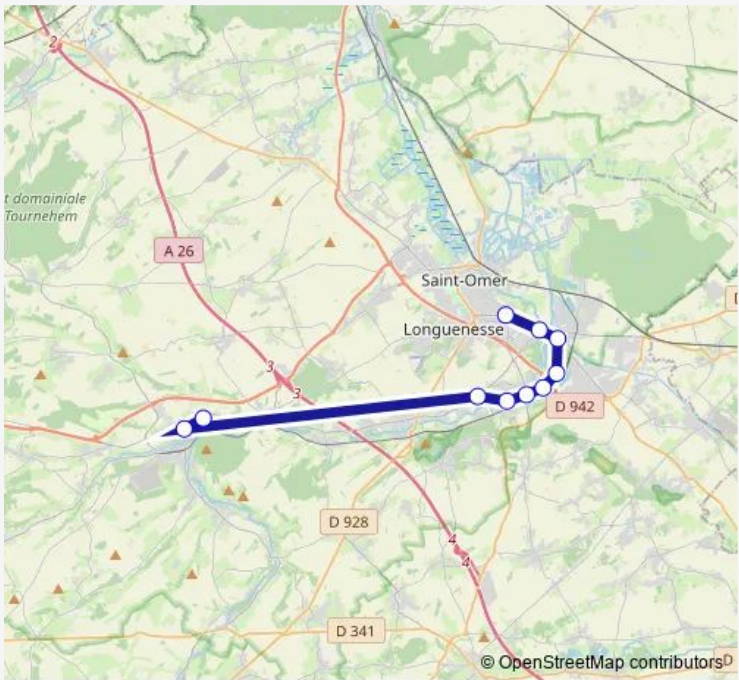

Bus 6375 Longuenesse / Lumbres

[Go to website](#)

Direction
 Longuenesse - Gendarmerie - Face Commerces — Lumbres - Lycée Bernard Chochoy

10 stops

[Open route schedule](#)

- Longuenesse - Gendarmerie - Face Commerces
- Arques - Cimetière - Abri
- Arques - Hôtel de Ville - Pot Cdn
- Arques - Rue de l'Europe/Normandie
- Blendecques - Dernier Sou - F Abri
- Blendecques - Château de la Vallée - Eglise
- Blendecques - Château de Westhove - Abri
- Blendecques - Rue Paul Obry - Abri Cg
- Lumbres - Collège Notre Dame - F N°6
- Lumbres - Lycée Bernard Chochoy

Route schedule
 Longuenesse - Gendarmerie - Face Commerces — Lumbres - Lycée Bernard Chochoy

Monday	07:50
Tuesday	07:50
Wednesday	07:55
Thursday	07:50
Friday	07:50
Saturday	—
Sunday	—

Route info

Direction: Longuenesse - Gendarmerie - Face Commerces

Stops: 10

Trip Duration: 0 hour 37 min

Direction

Lumbres - Lycée Bernard Chochoy — Saint-Omer - Mathurin - F Abri

12 stops

[Open route schedule](#)

Lumbres - Lycée Bernard Chochoy

Blendecques - Rue Paul Obry - Abri

Monday 18:05

Tuesday 18:05

Wednesday —

Thursday 18:05

Friday —

Saturday —

Sunday —

Route info