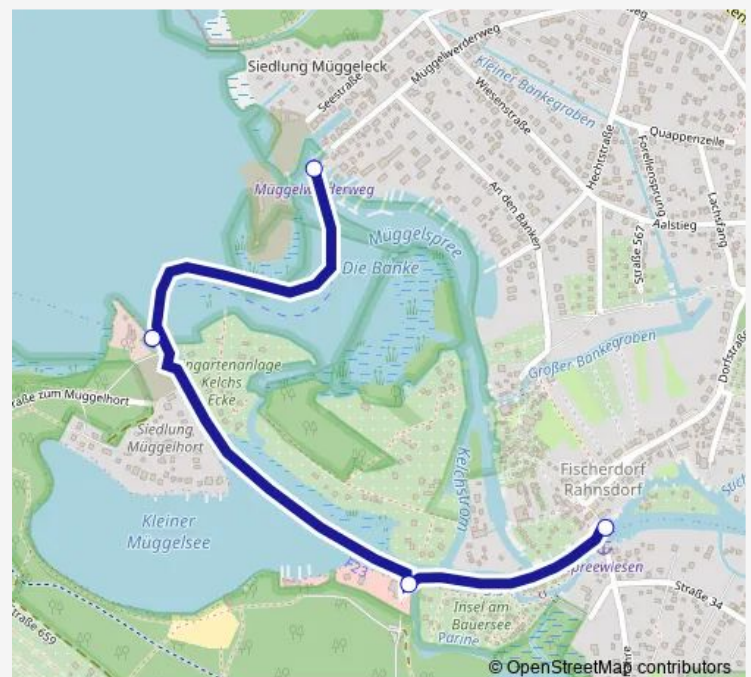

### Direction

Kruggasse (Berlin) — Müggelwerderweg (Berlin)

4 stops

[Open route schedule](#)

Kruggasse (Berlin)

Neu Helgoland (Berlin)

Müggelhort (Berlin)

Müggelwerderweg (Berlin)

### Route info

Direction: Kruggasse (Berlin)

Stops: 4

Trip Duration: 0 hour 25 min

■ F23

BusMaps

## Direction

Müggelwerderweg (Berlin) — Kruggasse (Berlin)

4 stops

[Open route schedule](#)

Müggelwerderweg (Berlin)

Müggelhort (Berlin)

Neu Helgoland (Berlin)

Kruggasse (Berlin)

## Route info

Direction: Müggelwerderweg (Berlin)

Stops: 4

Trip Duration: 0 hour 25 min

F23 Ferry time schedules and route maps are available in an offline PDF at [busmaps.com](https://busmaps.com). Use the [busmaps.com](https://busmaps.com) website to see live bus times, train schedule or subway schedule, and step-by-step directions for all public transit in Berlin