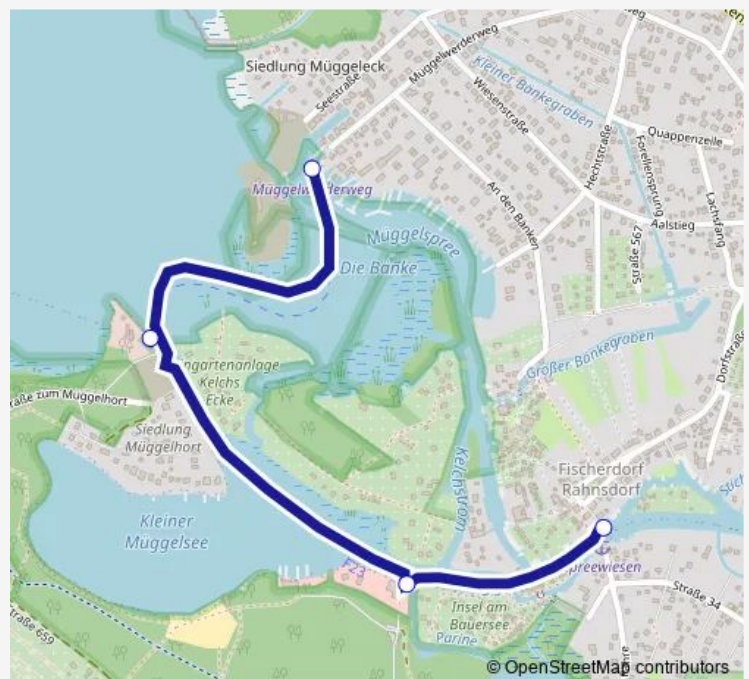

Müggelhort (Berlin)

Müggelwerderweg (Berlin)

Route schedule

Kruggasse (Berlin) — Müggelwerderweg (Berlin)

Monday	—
Tuesday	10:25-18:25
Wednesday	10:25-18:25
Thursday	10:25-18:25
Friday	10:25-18:25
Saturday	10:25-19:25
Sunday	10:25-19:25

Route info

Direction: Kruggasse (Berlin)

Stops: 4

Trip Duration: 0 hour 25 min

F23

BusMaps

Direction

Müggelwerderweg (Berlin) — Kruggasse (Berlin)

4 stops

[Open route schedule](#)

Müggelwerderweg (Berlin)

Müggelhort (Berlin)

Neu Helgoland (Berlin)

Kruggasse (Berlin)

Route schedule

Müggelwerderweg (Berlin) — Kruggasse (Berlin)

Monday	—
Tuesday	10:00-18:00
Wednesday	10:00-18:00
Thursday	10:00-18:00
Friday	10:00-18:00
Saturday	10:00-19:00
Sunday	10:00-19:00

Route info

Direction: Müggelwerderweg (Berlin)

Stops: 4

Trip Duration: 0 hour 25 min