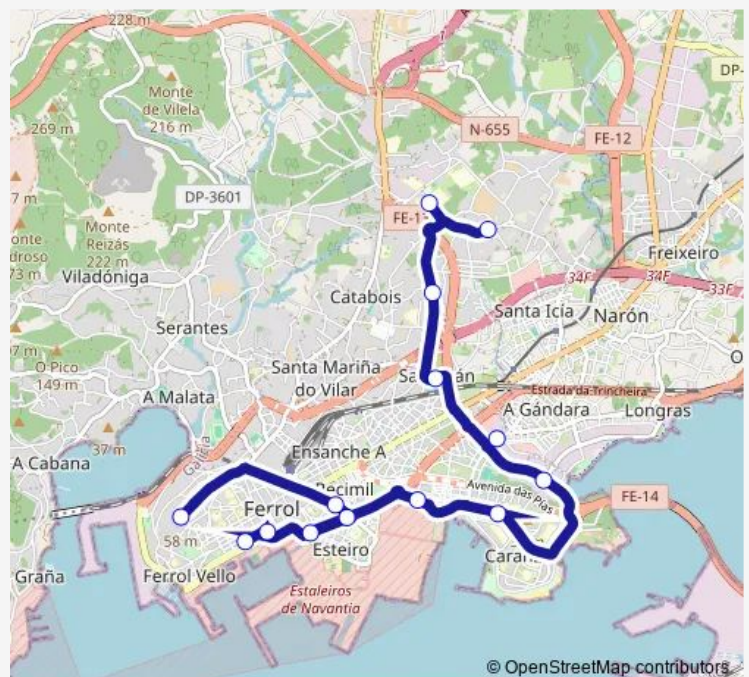

Wednesday 16:00

Thursday 16:00

Friday 16:00

Saturday —

Sunday —

Route info

Direction: CEE Terra DE Ferrol

Stops: 14

Trip Duration: 0 hour 35 min

Xg642013 — Cee Terra de Ferrol - Canido

Direction

Canido — CEE Terra DE Ferrol

14 stops

[Open route schedule](#)

Canido
Campus Univ. Inem
Praza De Galicia
Mercado DE SAN Xulián
Avenida DE Esteiro
Campus Univ. Esteiro
Telleiras
Caranza - Mercado
Vila Soedade
Polig. Gandar-Alcampo
S. Xoan
Beleicón
Vinculeiro
CEE Terra DE Ferrol