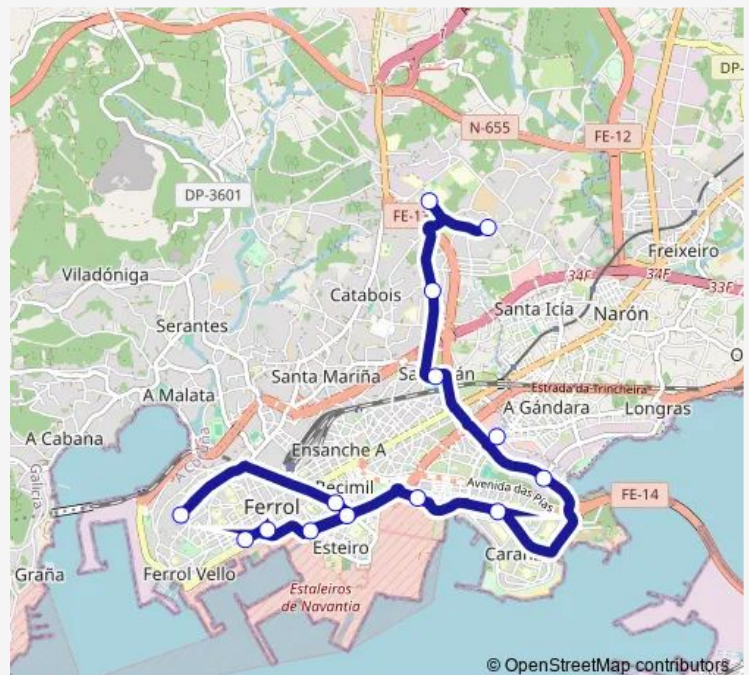

Wednesday 16:00

Thursday 16:00

Friday 16:00

Saturday —

Sunday —

Route info

Direction: CEE Terra DE Ferrol

Stops: 14

Trip Duration: 0 hour 35 min

XG642013 — Cee Terra de Ferrol - Canido

Direction

Canido — CEE Terra DE Ferrol

14 stops

[Open route schedule](#)

Canido
Campus Univ. Inem
Praza De Galicia
Mercado DE SAN Xulián
Avenida DE Esteiro
Campus Univ. Esteiro
Telleiras
Caranza - Mercado
Vila Soedade
Polig. Gandar-Alcampo
S. Xoan
Beleicón
Vinculeiro
CEE Terra DE Ferrol