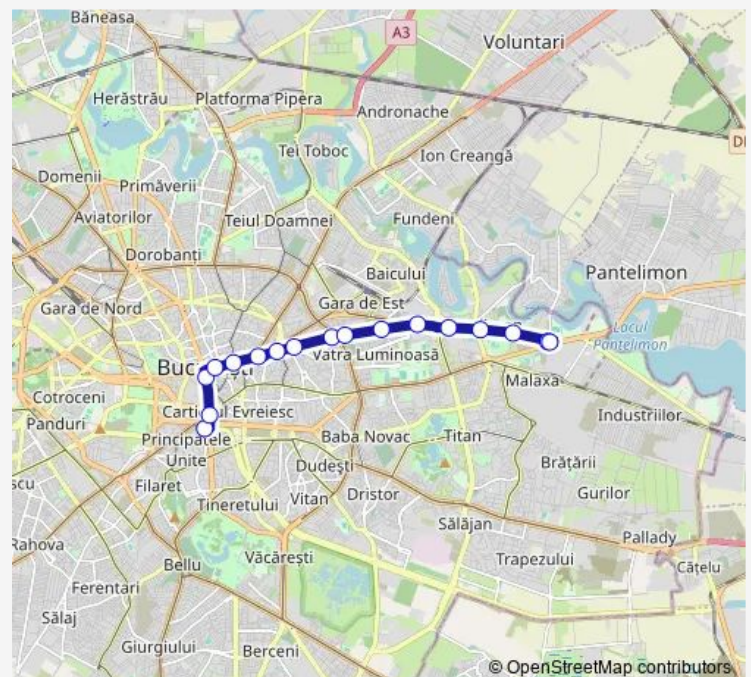

Armeneasca

Calea Mosilor

Traian

Scoala Iancului

Piata Iancului

Piata Iancului

Zefirul

Soseaua Iancului

Bd. Chisinau

Soseaua Morarilor

Spitalul Pantelimon

Pantelimon

Pantelimon

Route schedule

Piata Unirii 2 — Pantelimon

Monday 00:00-23:30

Tuesday 00:00-23:30

Wednesday 00:00-23:30

Thursday 00:00-23:30

Friday 00:00-23:30

Saturday 00:00-23:30

Sunday 00:00-23:30

Route info

Direction: Piata Unirii 2

Stops: 17

Trip Duration: 0 hour 24 min

Direction

Pantelimon — Piata Unirii 2

14 stops

[Open route schedule](#)

Pantelimon

Spitalul Pantelimon