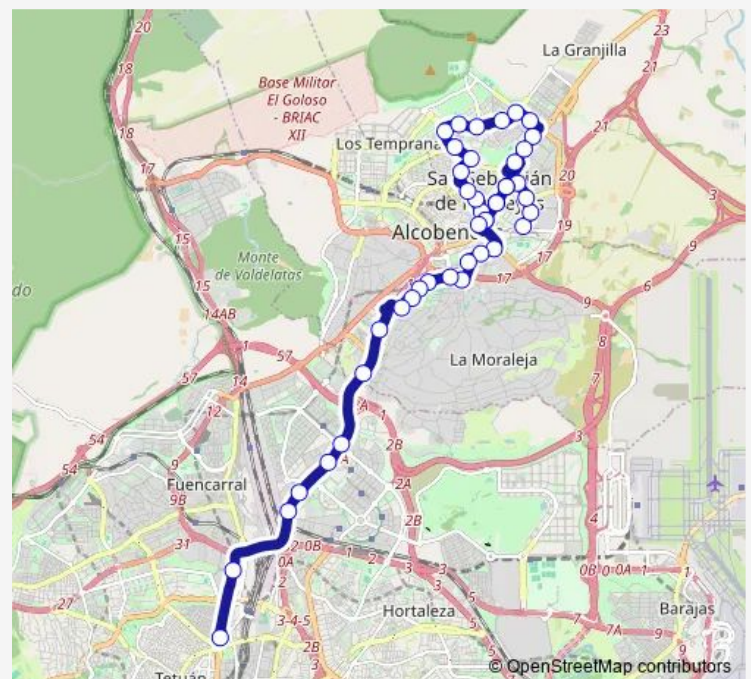

Av.Baunatal-Pza.Andrés Caballero

Pza.Universidad Popular-Est.Baunatal

Av.Rosa Luxemburgo-Calderón DE LA Barca

Av.Aragón-Centro DE Salud

Av.Aragón-Parque Velódromo

Av.Tenerife-Gomera

Av.Tenerife-Beatriz Galindo

Av.Tenerife-Lanzarote

Isla Graciosa-Antena 3

### Route schedule

Av.Matapiñonera-Cºjuncal — Intercambiador DE Plaza Castilla

Monday 00:15-23:15

Tuesday 00:15-23:15

Wednesday 00:15-23:15

Thursday 00:15-23:15

Friday 00:15-23:15

Saturday 00:15-23:15

### Route info

Direction: Av.Matapiñonera-Cºjuncal

Stops: 43

Trip Duration: 0 hour 45 min

Isla Graciosa-Isla DEL Hierro

Pºeuropa-Leopoldo Gimeno

Pºeuropa-Parque Picos DE Olite

Pºeuropa-Av.España