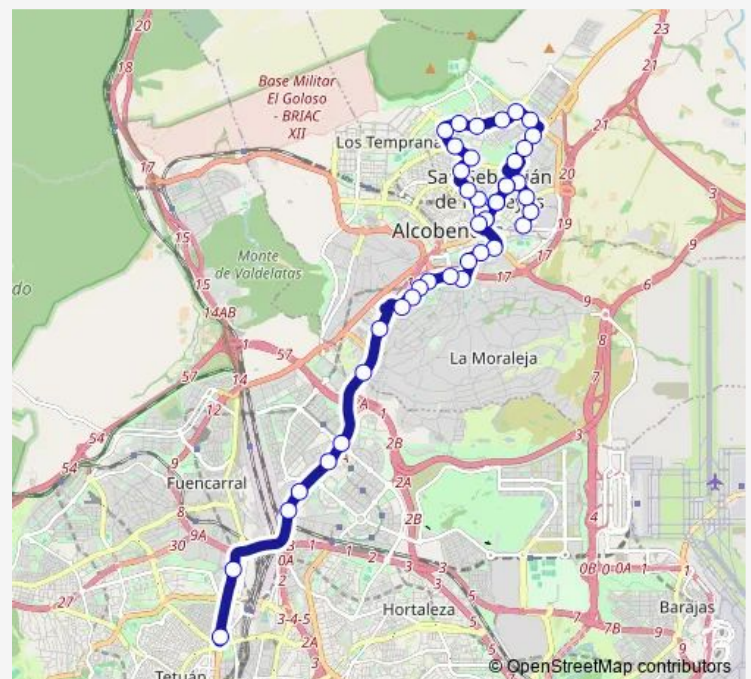

Av.Baunatal-Pza.Andrés Caballero

Pza.Universidad Popular-Est.Baunatal

Av.Rosa Luxemburgo-Calderón DE LA Barca

Av.Aragón-Centro DE Salud

Av.Aragón-Parque Velódromo

Av.Tenerife-Gomera

Av.Tenerife-Beatriz Galindo

Av.Tenerife-Lanzarote

Isla Graciosa-Antena 3

Route schedule

Av.Matapiñonera-Cºjuncal — Intercambiador DE Plaza Castilla

Monday 00:15-23:15

Tuesday 00:15-23:15

Wednesday 00:15-23:15

Thursday 00:15-23:15

Friday 00:15-23:15

Saturday 00:15-23:15

Sunday 00:15-23:15

Route info

Direction: Av.Matapiñonera-Cºjuncal

Stops: 43

Trip Duration: 0 hour 45 min

Isla Graciosa-Isla DEL Hierro

Av.Bruselas-Est.La Moraleja

Av.Bruselas-Centro Comercial

Av.Bruselas-Centro Empresarial

Caléndula-Residencial Minipark

Caléndula-Yuca

Ctra.A1-Cuesta Blanca

Ctra.A1-EL Encinar DE LOS Reyes

Av.Burgos-Dominicos