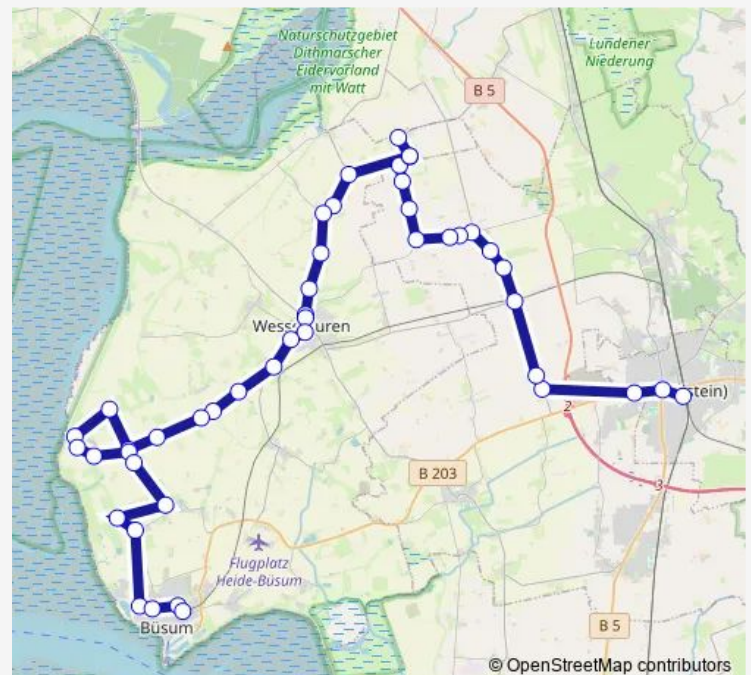

Westerkoog Gehöft Annies

Westerkoog Einfahrt

Hedwigenkoog Conventhaus

Hedwigenkoog Lundchaussee li

Hedwigenkoog Schwalkenstrom

Unterschaar

Süderdeich Fahrengreth

Süderdeich Hauptstraße

### Route schedule

Büsum Zob — Heide(Holst) Bahnhof

Monday 07:00-13:30

Tuesday 07:00-13:30

Wednesday 07:00-13:30

Thursday 07:00-13:30

Friday 07:00-13:30

Saturday —

### Route info

Direction: Büsum Zob

Stops: 46

Trip Duration: 1 hour 18 min

Wesselburen Grundschule

Wesselburen Schulzentrum

Wesselburen Flandern

Schülp(Dithm) Schülperhalbweg

## Route info

Direction: Heide(Holst) Bahnhof

Stops: 46

Trip Duration: 1 hour 14 min

Wesselburen Neuer Markt

Wesselburen Lollfuß

Süderdeich Hauptstraße

Süderdeich Fahrengreth