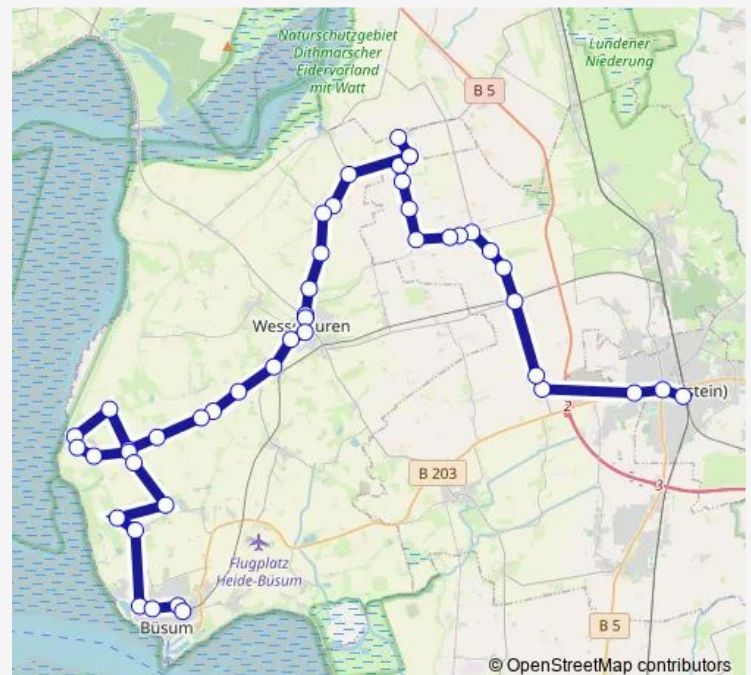

Westerkoog Gehöft Annies

Westerkoog Einfahrt

Hedwigenkoog Conventhaus

Hedwigenkoog Lundchaussee li

Hedwigenkoog Schwalkenstrom

Unterschaar

Süderdeich Fahrengreth

Süderdeich Hauptstraße

Wesselburen Lollfuß

Route schedule

Büsum Zob — Heide(Holst) Bahnhof

Monday	07:00-13:30
Tuesday	07:00-13:30
Wednesday	07:00-13:30
Thursday	07:00-13:30
Friday	07:00-13:30
Saturday	—
Sunday	—

Route info

Direction: Büsum Zob

Stops: 46

Trip Duration: 1 hour 18 min

Wesselburen Grundschule

Wesselburen Schulzentrum

Wesselburen Flandern

Schülp(Dithm) Schülperhalbweg

Schülp(Dithm) Hauptstraße

Schülp(Dithm) Zu Norden

Route info

Direction: Heide(Holst) Bahnhof

Stops: 46

Trip Duration: 1 hour 16 min

Wesselburen Neuer Markt

Wesselburen Lollfuß

Süderdeich Hauptstraße

Süderdeich Fahrengreth