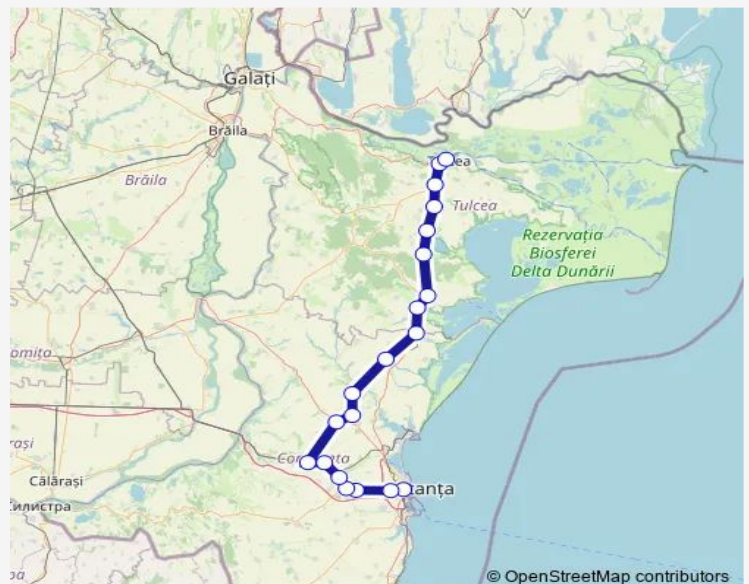

Route info

Direction: Constanța

Stops: 20

Trip Duration: 3 hour 44 min

■ R: Constanța - Tulcea Oraș — R: Constanța - Palas - Murfatlar h. - Basarabi - Poarta Albă h. - Castelu h. - ...

Tulcea Mărfuri

Tulcea Oraş